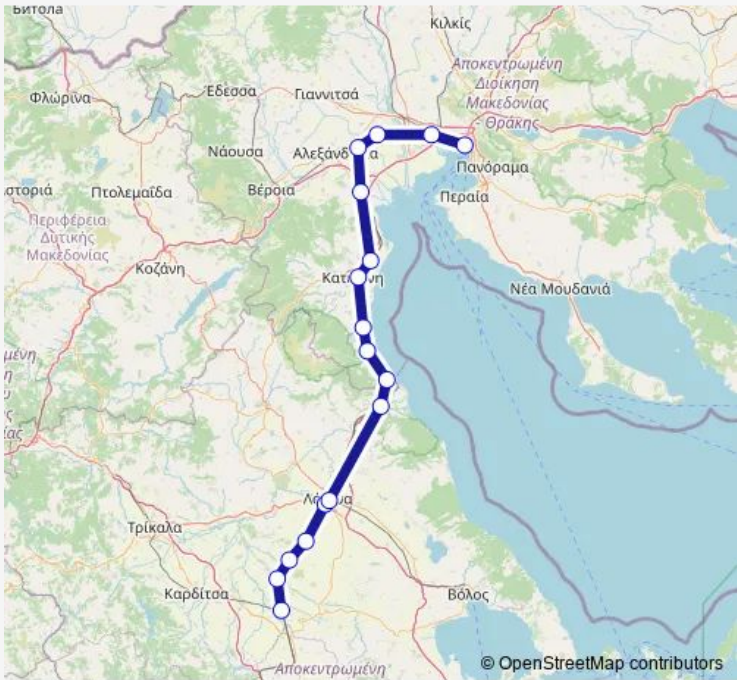

Rail Λάρισα - Θεσσαλονίκη

[Go to website](#)

**Direction**  
 Παλιοφάρσαλος — Θεσσαλονίκη  
 17 stops  
[Open route schedule](#)

- Παλιοφάρσαλος
- Ορφανά
- Δοξαράς
- Κρανώνας
- Μεζούρλο
- Λάρισα
- Ραψάνη
- Νέοι Πόροι
- Λεπποκαρυά
- Λιτόχωρο
- Κατερίνη
- Κορινός
- Αιγίνιο
- Πλατύ
- Αδενδρο
- Σίνδος
- Θεσσαλονίκη

**Route schedule**  
 Παλιοφάρσαλος — Θεσσαλονίκη

Monday	06:00-20:43
Tuesday	06:00-20:43
Wednesday	06:00-20:43
Thursday	06:00-20:43
Friday	06:00-20:43
Saturday	06:00-20:43
Sunday	06:00-20:43

**Route info**  
 Direction: Παλιοφάρσαλος  
 Stops: 17  
 Trip Duration: 2 hour 2 min