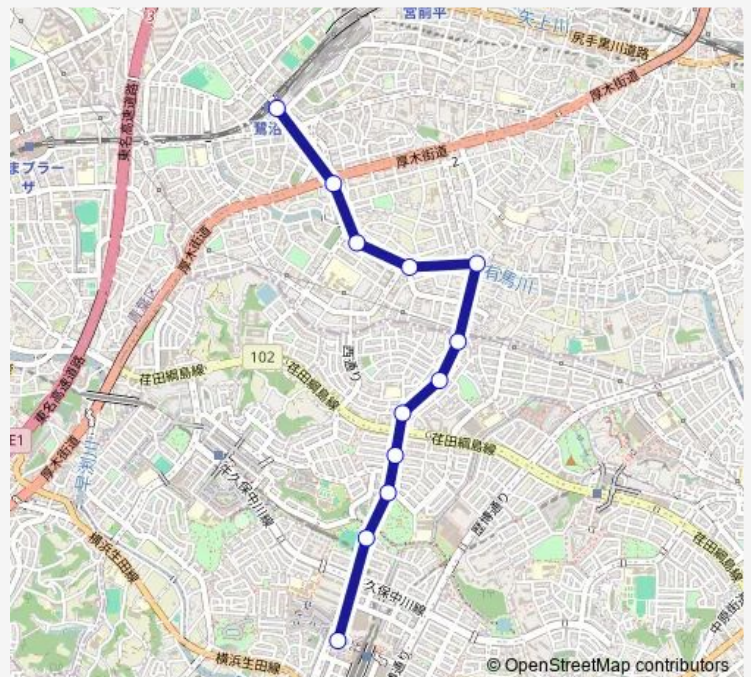

Direction

鷺沼駅 — センター北駅

12 stops

[Open route schedule](#)

- 鷺沼駅
- 宮前郵便局前
- 三田橋
- 神明社前
- 中有馬
- 有馬変電所
- すみれが丘公園
- すみれが丘
- 区役所通り入口
- 長徳寺前
- 牛久保西公園
- センター北駅

Route schedule

鷺沼駅 — センター北駅

Monday	06:12-22:00
Tuesday	06:12-22:00
Wednesday	06:12-22:00
Thursday	06:12-22:00
Friday	06:12-22:00
Saturday	06:15-21:42
Sunday	06:23-21:42

Route info

Direction: 鷺沼駅

Stops: 12

Trip Duration: 0 hour 17 min

Direction

センター北駅 — 鷺沼駅

12 stops

[Open route schedule](#)

センター北駅

牛久保西公園

長徳寺前

区役所通り入口

すみれが丘

すみれが丘公園

有馬変電所

中有馬

Wednesday 06:32-22:30

Thursday 06:32-22:30

Friday 06:32-22:30

Saturday 06:34-22:10

Sunday 06:42-22:10

Route info

Direction: センター北駅

Stops: 12