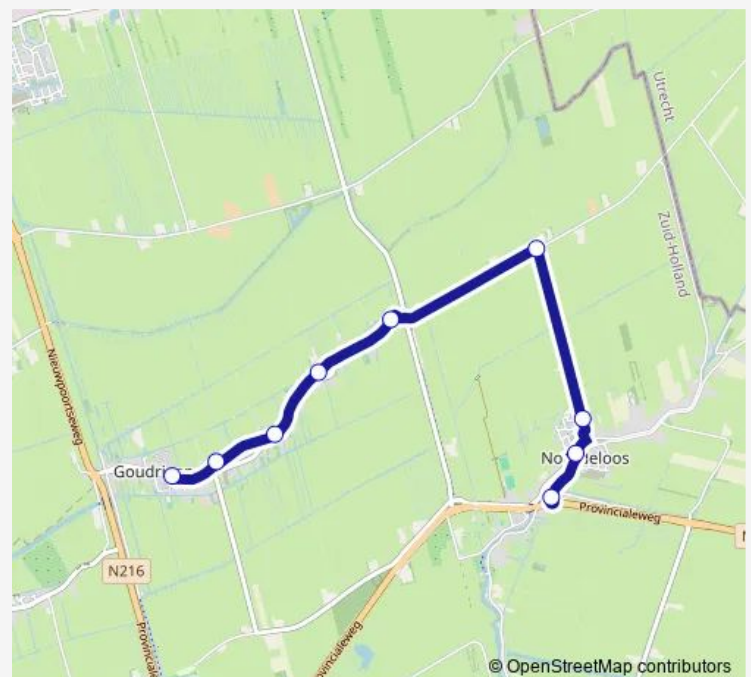

Bleskensgraaf, Dorp

Bleskensgraaf, De Vriendschap

Bleskensgraaf, Wijngaardseweg

Route schedule

Ottoland, NH Kerk — Bleskensgraaf, Bleskensgraaf N214

Monday 09:26-22:55

Tuesday 09:26-22:51

Wednesday 09:26-22:51

Thursday 09:26-22:55

Friday 09:26-22:51

Saturday 08:54-22:54

Sunday 09:55-22:55

Route info

Direction: Ottoland, NH Kerk

Stops: 25

Trip Duration: 0 hour 14 min

BB — Bestelbuzz Blesk.-/Molenaarsgrf/Ottoland/Goudriaan

BusMaps

Bleskensgraaf, Rozengang

Bleskensgraaf, 't Fort

Bleskensgraaf, Vlietweg

Bleskensgraaf, Bleskensgraaf N214

Direction

Bleskensgraaf, Bleskensgraaf N214 — Ottoland, NH Kerk

27 stops

[Open route schedule](#)

Bleskensgraaf, Bleskensgraaf N214

Bleskensgraaf, A3 de Waard

Bleskensgraaf, De Vriendschap

Bleskensgraaf, Wijngaardseweg

Bleskensgraaf, Rozengang

Bleskensgraaf, 't Fort