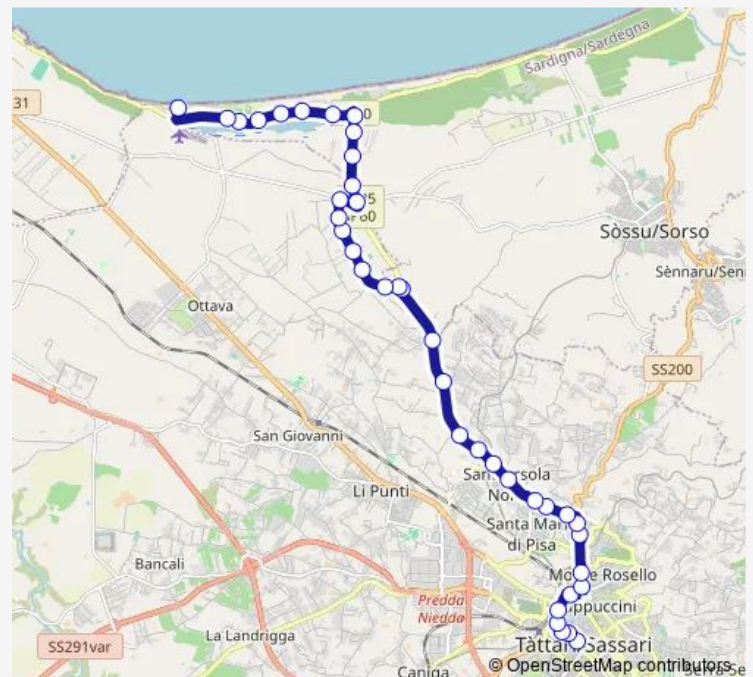

Strada Vicinale Baddelonga 16

### Route schedule

Via Tavolara — Rotonda Di Platamona, Capolinea

Monday 06:30-21:19

Tuesday 06:30-21:19

Wednesday 06:30-21:19

Thursday 06:30-21:19

Friday 06:30-21:19

Saturday 06:30-21:19

### Route info

Direction: Via Tavolara

Stops: 39

Trip Duration: 0 hour 40 min

Bb — Linea Bb

Strada Vicinale Baddelonga 18

Strada Vicinale Baddelonga Fronte 27

Strada Vicinale Baddelonga 100