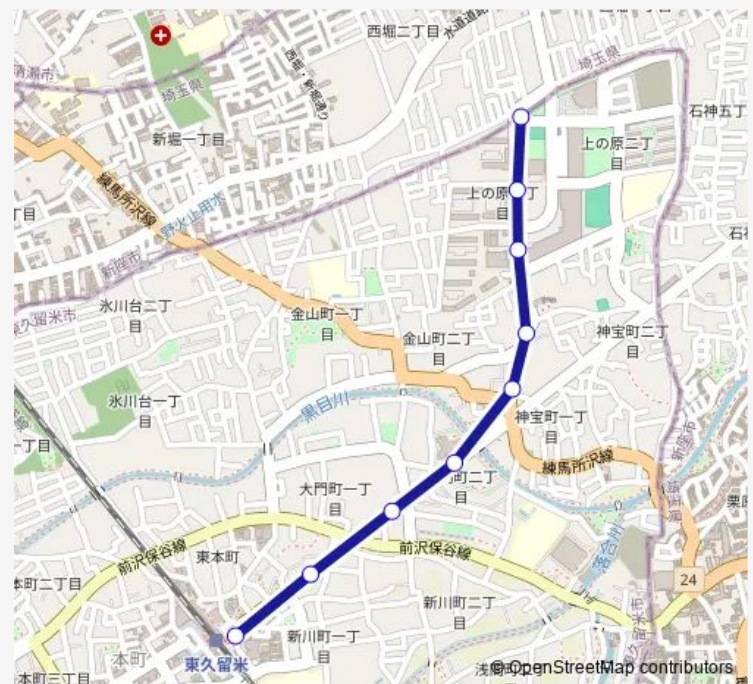

神宝小学校

神山大橋

大門町一丁目

新川町一丁目

東久留米駅東口

### Route schedule

東久留米団地 — 東久留米駅東口

Monday 06:15-23:41

Tuesday 06:15-23:41

Wednesday 06:15-23:41

Thursday 06:15-23:41

Friday 06:15-23:41

Saturday 06:16-23:33

### Route info

Direction: 東久留米団地

Stops: 9

Trip Duration: 0 hour 7 min

## Direction

東久留米駅東口 — 東久留米団地

9 stops

[Open route schedule](#)

東久留米駅東口

新川町一丁目

大門町一丁目

神山大橋