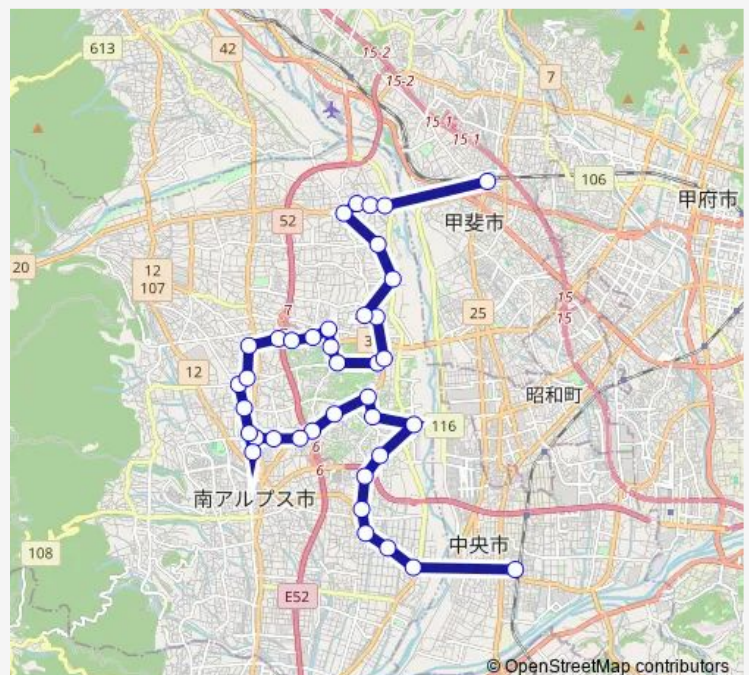

### Route schedule

東花輪駅 ( 南アルプス市 ) — 竜王駅 ( 南アルプス市 )

Monday 08:15-15:37

Tuesday 08:15-15:37

Wednesday 08:15-15:37

Thursday 08:15-15:37

Friday 08:15-15:37

Saturday 08:15-15:37

### Route info

Direction: 東花輪駅 ( 南アルプス市 )

Stops: 38

Trip Duration: 1 hour 5 min

■ 5号車:八田・若草線 ( 3・5・7便 ) — 八田・若草線 ( 3・5・7便 ) (5号車:南ぶすバス : 5号車八田・若草線) BusMaps

在家塚交差点南 ( 南アルプス市 )

J a 在家塚支所 ( 南アルプス市 )

ビッグステージ南 ( 南アルプス市 )