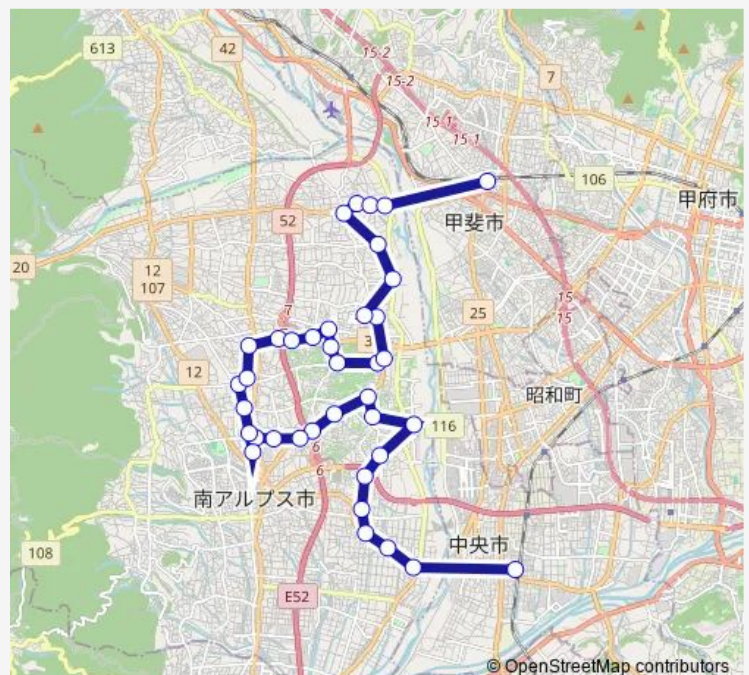

桃園神社 (南アルプス市)

巨摩共立病院 (南アルプス市)

倉庫町団地入口 (南アルプス市)

Route schedule

東花輪駅 (南アルプス市) — 竜王駅 (南アルプス市)

Monday 08:15-15:37

Tuesday 08:15-15:37

Wednesday 08:15-15:37

Thursday 08:15-15:37

Friday 08:15-15:37

Saturday 08:15-15:37

Sunday 08:15-15:37

Route info

Direction: 東花輪駅 (南アルプス市)

Stops: 38

Trip Duration: 1 hour 5 min

■ 5号車:八田・若草線 (3・5・7便) — 八田・若草線 (3・5・7便) (5号車:南ぶすバス : 5号車八田・若草線) BusMaps

在家塚交差点南 (南アルプス市)

J a 在家塚支所 (南アルプス市)

ビッグステージ南 (南アルプス市)

徳洲会病院 (南アルプス市)

西野 (南アルプス市)

J a 西野支所 (南アルプス市)

西野つどいの家東 (南アルプス市)