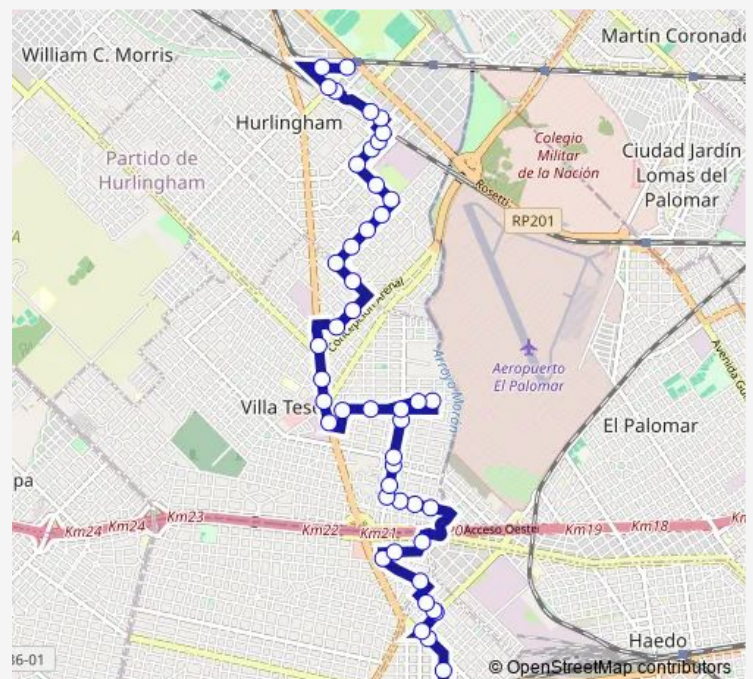

Wednesday 00:24-23:15

Thursday 00:24-23:15

Friday 00:24-23:15

Saturday 00:24-23:15

Sunday 00:24-23:30

Route info

Direction: CABILDO 1-98

Stops: 47

Trip Duration: 0 hour 39 min

463D — Jpbsas463

BusMaps

Doctor Mario Bravo 495

Doctor Mario Bravo 299

Saturnino Salas 999-1099

Avenida Gobernador Vergara 1700-1798

AVENIDA GOBERNADOR VERGARA 1900-2048

Avenida Gobernador Vergara 2112

Avenida Gobernador Vergara 2330-2356

Segmund Freud 2857-2899

Segmund Freud 2663

Diego DE Villarroel 300-348

General Alfredo Rodríguez 2265

General Alfredo Rodríguez 2199-2249

Direction: Crisólogo Larralde 799-899

Stops: 38

Trip Duration: 0 hour 39 min

AVENIDA GOBERNADOR VERGARA 2359

Avenida Gobernador Vergara 2493

Segmund Freud 2600-2698

Diego DE Villarroel 240-298

DIEGO DE VILLARROEL 349-395