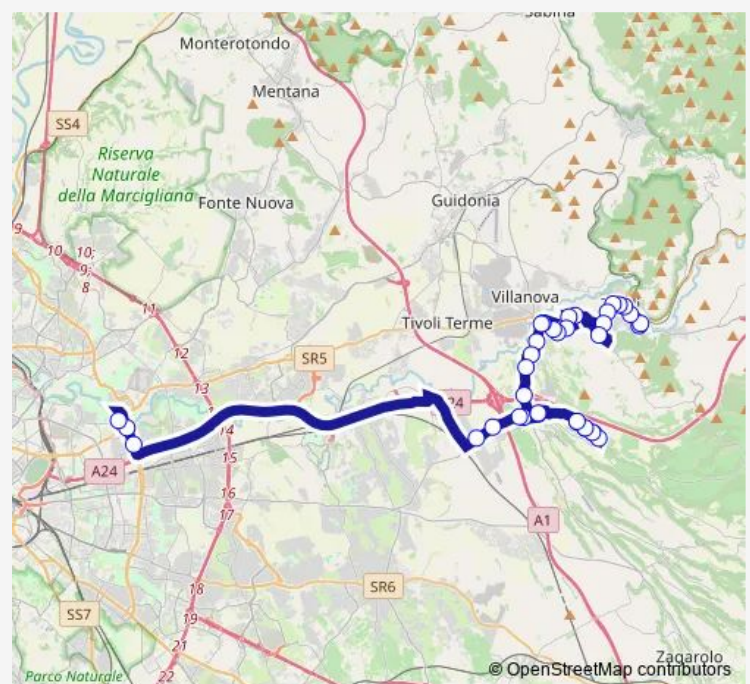

Tivoli | Via Galli, 50 # f11842

Tivoli | Via Rosolina Via Galli # f11844

Tivoli | Via Rosolina Via Serena # f11845

Tivoli | Via Rosolina (Ponte Lucano) # f11846

Tivoli | Via Maremmana (Ponte Lucano) # f12153

Tivoli | Via Maremmana Str. Roccabruna # f12154

Tivoli | Via Maremmana (Villaggio Adriano) # f12155

Tivoli | Via Maremmana Via Sabina # f12156

Tivoli | Via Maremmana Inferiore civ. 102 # f00052

### Route schedule

Tivoli | Largo Saragat Ist. L.Spallanzani # f11701 — ROMA  
| Ponte Mammolo (Metro B) # f9021

Monday —

Tuesday —

Wednesday —

Thursday —

Friday —

Saturday —

### Route info

Direction: Tivoli | Largo Saragat Ist. L.Spallanzani # f11701

Stops: 36

Trip Duration: 1 hour 20 min

Roma | Via Polense Via Maremmana # f12158

Roma | Via Polense Via San Vittorino # f12159

Roma | Via San Vittorino (Cimitero) # f12160