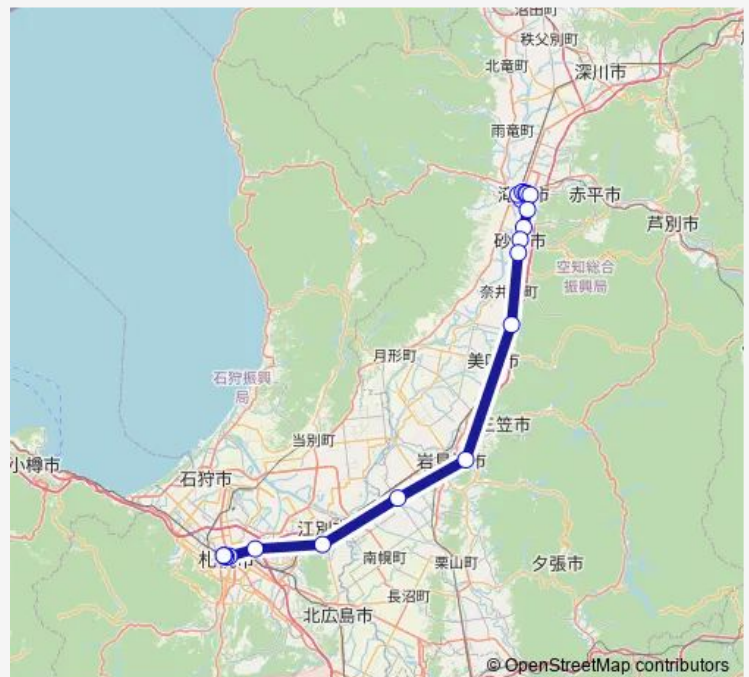

宮川町

高速茶志内

高速東山

高速栗沢

高速野幌

菊水元町 7 条

サッポロファクトリー前

時計台前

Friday 06:10-16:00

Saturday 06:10-16:00

Sunday 06:10-16:00

Route info

Direction: 滝川営業所

Stops: 20

Trip Duration: 2 hour 2 min

■ 札幌 ~ 滝川

BusMaps

Direction

札幌駅前 — 滝川営業所

19 stops

[Open route schedule](#)

札幌駅前

中央バス札幌ターミナル

サッポロファクトリー前