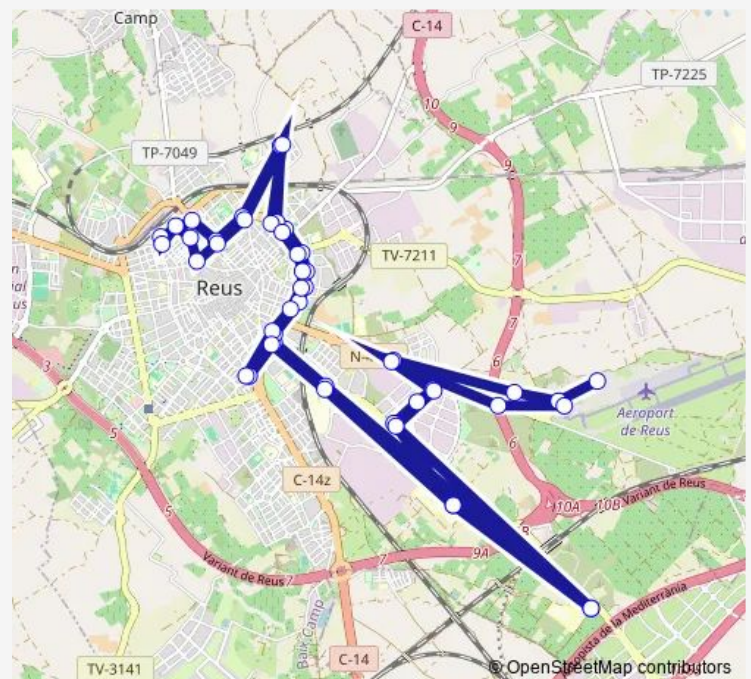

Ventura Gassol 1

Sant Joan 1

Pompeu Fabra 1

Route schedule

Aeroport — Aeroclub de Reus 2

Monday 08:05-20:05

Tuesday 08:05-20:05

Wednesday 08:05-20:05

Thursday 08:05-20:05

Friday 08:05-20:05

Saturday 10:05-18:05

Sunday 10:05-18:05

Route info

Direction: Aeroport

Stops: 48

Trip Duration: 0 hour 44 min

■ L50 — Aeroport

Avinguda de Sant Jordi 1

Niloga 1

Renfe 1

Renfe 2

Folch i Torres

Niloga 2

Llibertat

Wednesday 07:25

Thursday 07:25

Friday 07:25

Saturday 09:30-16:30

Sunday 09:30-16:30

Route info

Direction: Renfe 1

Stops: 28