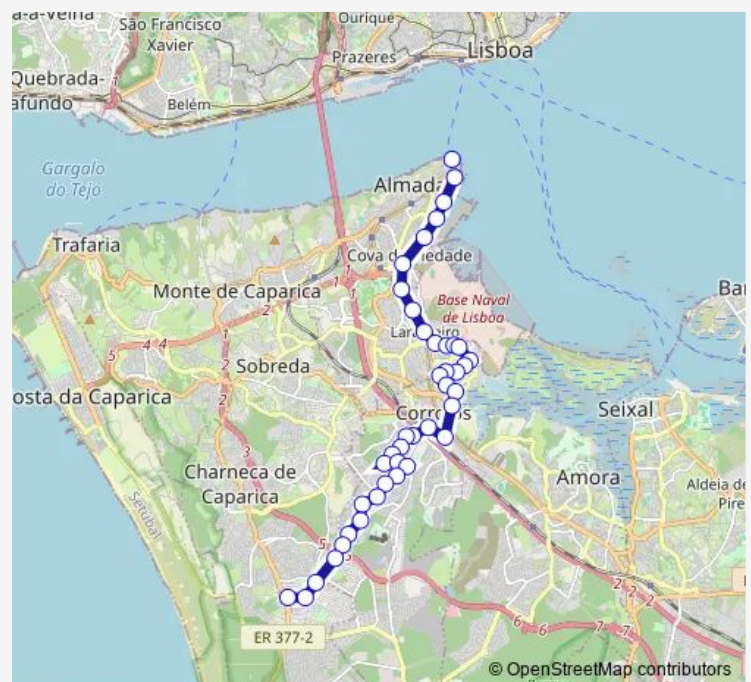

Qta Brasileiro (R Trevo) Fte Depósito Água

Qta Brasileiro (R Trevo 19) Fte Auto Isas

Qta Brasileiro (R Flores Fte 12) Centro Saúde

Route schedule

Cacilhas (Lgo Alfredo Dinis Alex) Terminal P1 — Pinheirinho (R Cidade M Douro Lte 79)

Route info

Direction: Cacilhas (Lgo Alfredo Dinis Alex) Terminal P1

Stops: 41

Trip Duration: 0 hour 40 min

192 - Cacilhas - Pinheirinho (via Qta do Brasileiro e Corroios Est)

Qta Brasileiro (R Rouxinol 13)