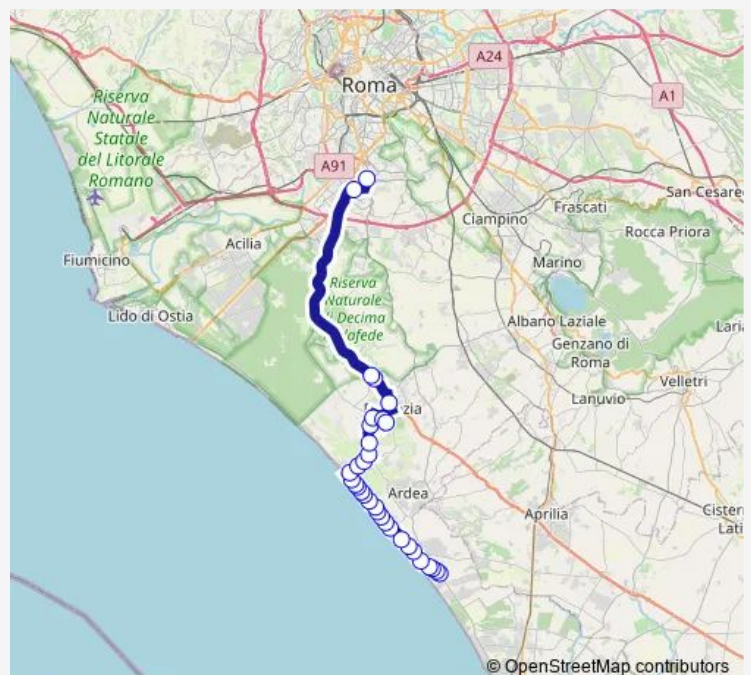

Torvaianica | L.mare Meduse Via Grenoble # f12449

Torvaianica | L.mare Meduse Via Barcellona # f12450

Torvaianica | viale Danimarca # f12451

Torvaianica | Viale Danimarca Via Orione # f12452

Route schedule

TOR S.Lorenzo | Via Pinete L.mare # f12431 — Roma | Laurentina (Metro B) # f2693

Monday	07:10
Tuesday	07:10
Wednesday	07:10
Thursday	07:10
Friday	07:10
Saturday	—
Sunday	—

Route info

Direction: TOR S.Lorenzo | Via Pinete L.mare # f12431

Stops: 33

Trip Duration: 1 hour 49 min

Torvaianica | Viale Danimarca Via Assisi # f12453

Torvaianica | Via Campo Selva (Borgo Santa Rita) # f12454

Torvaianica | Via del Mare (Campo Selva) # f12455

Pomezia | Via del Mare (La Macchiozza) # f12456