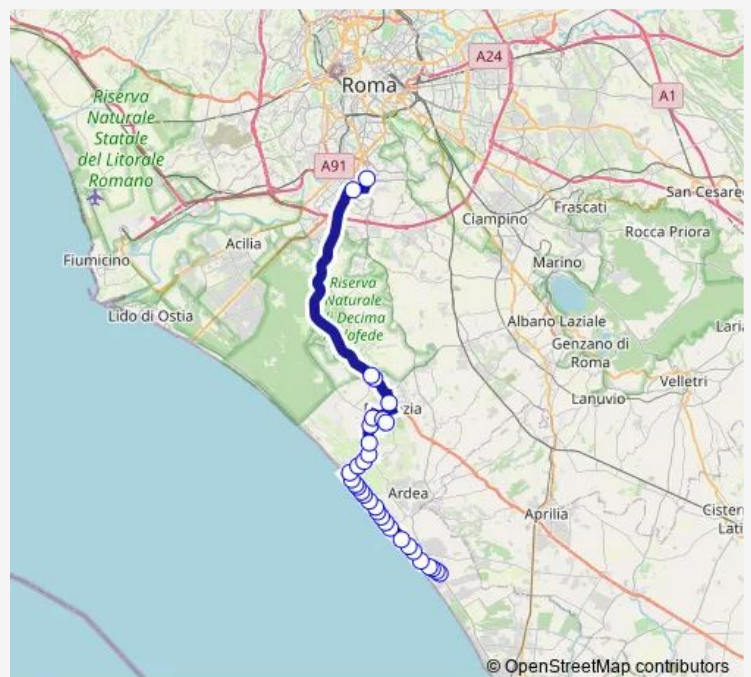

Direction

TOR S.Lorenzo | Via Pinete L.mare # f12431 — Roma | Laurentina (Metro B) # f2693

33 stops

[Open route schedule](#)

- TOR S.Lorenzo | Via Pinete L.mare # f12431
- TOR S.Lorenzo | L.mare Viale Enea # f12432
- TOR S.Lorenzo | L.mare Via Diomede # f12433
- TOR S.Lorenzo | L.mare Viale Omero # f12434
- TOR S.Lorenzo | L.mare Viale Marino # f12435
- TOR S.Lorenzo | L.mare Via Tortore # f12437
- TOR S.Lorenzo | L.mare Via Aquile # f12438
- Ardea | L.mare Tor S. Lorenzo Via Alessandria # f12439
- Ardea | L.mare Ardeatini Via Bergamo # f12440
- Ardea | L.mare Ardeatini Via Campobasso # f12441
- Ardea | L.mare Ardeatini Via Chieti # f12442
- Ardea | L.mare Ardeatini Largo Nicotera # f12443
- Ardea | L.mare Ardeatini Via Foggia # f12444
- Torvaianica | L.mare Meduse Via Praga # f12445
- Torvaianica | L.mare Meduse Via Sofia # f12446
- Torvaianica | L.mare Meduse Via Atene # f12447
- Torvaianica | L.mare Meduse Via Tirana # f12448
- Torvaianica | L.mare Meduse Via Grenoble # f12449
- Torvaianica | L.mare Meduse Via Barcellona # f12450
- Torvaianica | viale Danimarca # f12451
- Torvaianica | Viale Danimarca Via Orione # f12452

Route schedule

TOR S.Lorenzo | Via Pinete L.mare # f12431 — Roma | Laurentina (Metro B) # f2693

Monday	07:10
Tuesday	07:10
Wednesday	07:10
Thursday	07:10
Friday	07:10
Saturday	—
Sunday	—

Route info

Direction: TOR S.Lorenzo | Via Pinete L.mare # f12431

Stops: 33

Trip Duration: 1 hour 49 min

Tor S.Lorenzo - Roma Laurentina # Ne228d

Torvaianica | Viale Danimarca Via Assisi # f12453

Torvaianica | Via Campo Selva (Borgo Santa Rita) # f12454

Torvaianica | Via del Mare (Campo Selva) # f12455