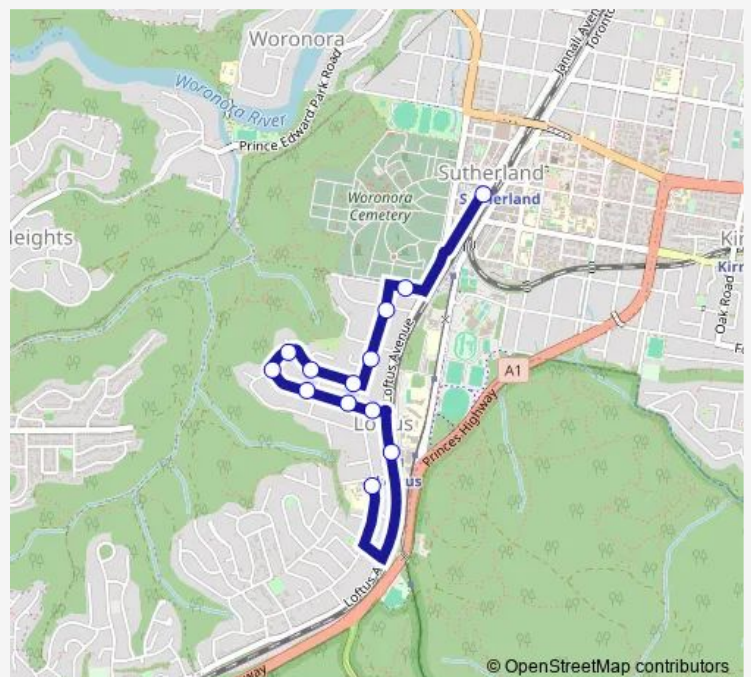

First Av Before National Av

National Av At Second Av

National Av Opp Primrose Pl

Fourth Av After National Av

Fourth Av Opp Veronica Pl

Fifth Av Opp Coreen Av

Sixth Av At Fifth Av

Sixth Av Opp Seventh Av

Sixth Av Before National Av

Sixth Av Before Loftus Av

Loftus Station, Loftus Av

Loftus Public School, National Av

Route schedule

Sutherland Station, Stand C — Loftus Public School, National Av

Monday	08:55
Tuesday	08:55
Wednesday	08:55
Thursday	08:55
Friday	08:55
Saturday	—
Sunday	—

Route info

Direction: Sutherland Station, Stand C

Stops: 13

Trip Duration: 0 hour 9 min

S344 — Sutherland Station, Stand C to Loftus Ps

S344 School Bus time schedules and route maps are available in an offline PDF at busmaps.com. Use the busmaps.com website to see live bus times, train schedule or subway schedule, and step-by-step directions for all public transit in Sydney