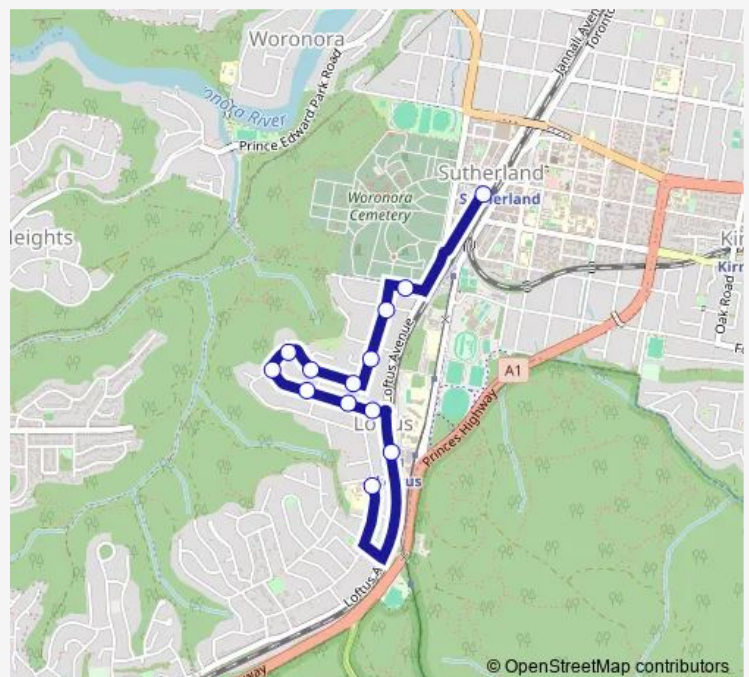

First Av Before National Av

National Av At Second Av

National Av Opp Primrose Pl

Fourth Av After National Av

Fourth Av Opp Veronica Pl

Fifth Av Opp Coreen Av

Sixth Av At Fifth Av

Sixth Av Opp Seventh Av

Sixth Av Before National Av

Sixth Av Before Loftus Av

Loftus Station, Loftus Av

Loftus Public School, National Av

Route schedule

Sutherland Station, Stand C — Loftus Public School, National Av

| | |
|-----------|-------|
| Monday | 08:55 |
| Tuesday | 08:55 |
| Wednesday | 08:55 |
| Thursday | 08:55 |
| Friday | 08:55 |
| Saturday | — |
| Sunday | — |

Route info

Direction: Sutherland Station, Stand C

Stops: 13

Trip Duration: 0 hour 9 min

S344 — Sutherland Station, Stand C to Loftus Ps

S344 School Bus time schedules and route maps are available in an offline PDF at busmaps.com. Use the busmaps.com website to see live bus times, train schedule or subway schedule, and step-by-step directions for all public transit in Sydney