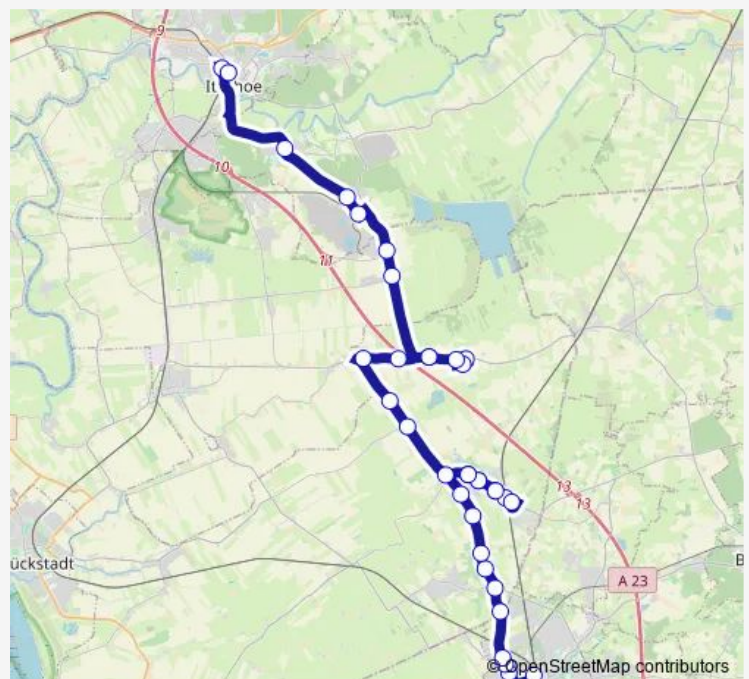

Hahnenkamp, Horster Landstraße 1

Elmshorn/Hahnenkamp, Grenzweg

Elmshorn, Hasenbusch

Elmshorn, Amselstraße

Route schedule

Hohenfelde(Kreis Steinburg), Denkmal — Bf. Elmshorn (Zob)

Monday 13:19

Tuesday 13:19

Wednesday 13:19

Thursday 13:19

Friday 13:19

Saturday —

Sunday —

Route info

Direction: Hohenfelde(Kreis Steinburg), Denkmal

Stops: 23

Trip Duration: 0 hour 31 min

6534 — Itzehoe > Hohenfelde > Horst > Elmshorn

Elmshorn, Jahnstraße

Bf. Elmshorn (Zob)

Direction

Lägerdorf, Schule — Bf. Elmshorn (Zob)

24 stops

[Open route schedule](#)

Lägerdorf, Schule

Lägerdorf, Feuerwehr

Rethwisch(Kreis Steinburg) Zietz

Rethwisch, Abzw. Neuenbrook

Hohenfelde(Kreis Steinburg), Ecke

Glindesmoor, Ort

Hohenfelde(Kreis Steinburg), Alte Schule

Hohenfelde(Kreis Steinburg), Siedlung