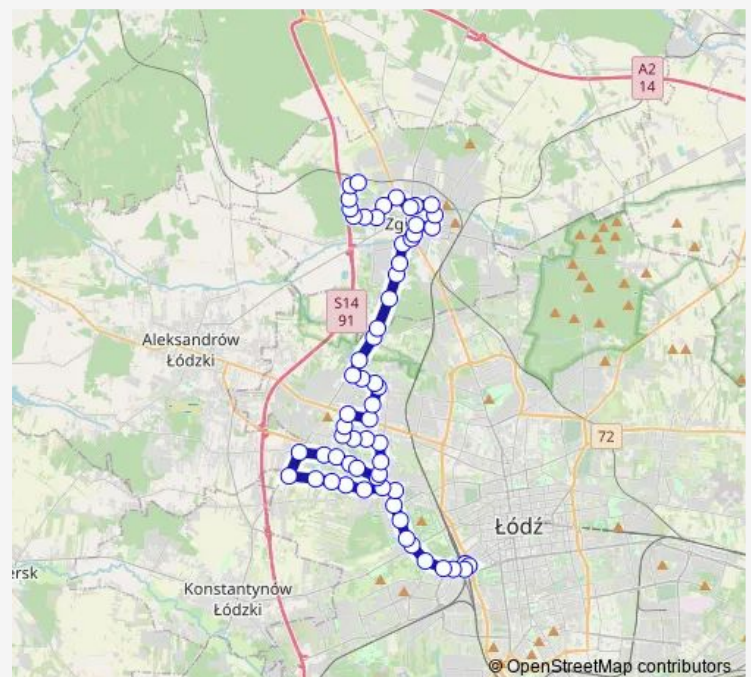

Konstantynowska - tor PKP (Zgierz) (3464)

Konstantynowska - Kwasowa (3485)

Route schedule

Parzęczewska /Staffa(Zg.) (3239) — Dw. Łódź Kaliska (1712)

Monday 03:39-21:48

Tuesday 03:39-21:48

Wednesday 03:39-21:48

Thursday 03:39-21:48

Friday 03:39-21:48

Saturday —

Sunday 05:15-21:39

Route info

Direction: Parzęczewska /Staffa(Zg.) (3239)

Stops: 63

Trip Duration: 1 hour 23 min