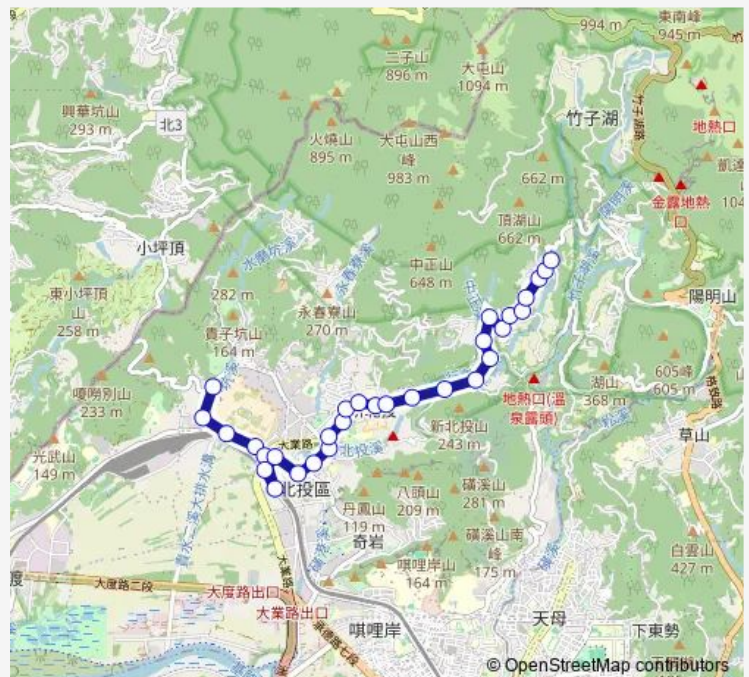

Bus 小26 北投-頂湖

[Go to website](#)

Direction

致遠新村 — 頂湖

30 stops

[Open route schedule](#)

- 致遠新村
- 稻香圖書館
- 復興崗
- 文化國小
- 幼華高中(大業)
- 捷運北投站(北投)
- 幼華高中(北投)
- 大業中央北路口
- 北投國小
- 第一銀行
- 北投公園
- 新北投
- 華僑會館
- 雅敘園
- 源之鄉
- 郵政訓練所
- 八勝園
- 上北投
- 泉源別墅
- 彌陀寺(硫磺谷)
- 大同之家

Route schedule

致遠新村 — 頂湖

Monday	05:30-22:30
Tuesday	05:30-22:30
Wednesday	05:30-22:30
Thursday	05:30-22:30
Friday	05:30-22:30
Saturday	05:30-22:30
Sunday	05:30-22:30

Route info

Direction: 致遠新村

Stops: 30

Trip Duration: 0 hour 28 min

■ 小26 — 北投-頂湖

十八份福德宮

十八份

泉源國小

泉源國小宿舍

紅柿下

無尾崙

風尾