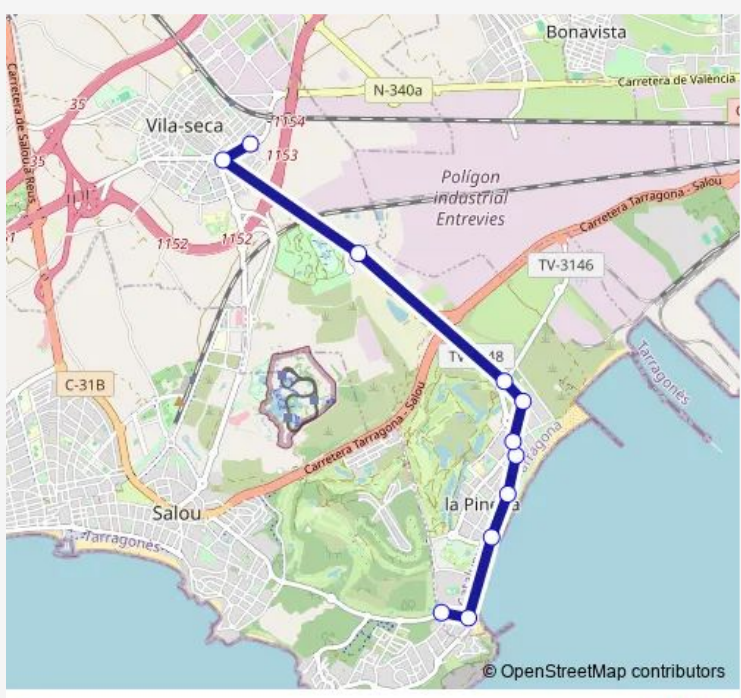

Bus L1848 (L2) Urbà Vila-seca: Vila-seca - Pineda

[Go to website](#)

Direction
 Av. Ramon d'Olzina (enfront Super Maxi Dia) — C. dels Muntanyals (Complex Hoteler)

12 stops

[Open route schedule](#)

- Av. Ramon d'Olzina (enfront Super Maxi Dia)
- Pl. dels Països Catalans, 3 (pal parada)
- TV-3148 - Port Aventura (Administració)
- Ctra. Pineda (marquesina Camping La Pineda)
- C. de Luís Mariano s/n (Porta del Mar)
- Pg. Pau Casals (H. La Hacienda) sentit Cambrils
- Pg. Pau Casals (La Vasca) sentit Cambrils
- Pg. Pau Casals (Sant Just) sentit Cambrils
- Pg. Pau Casals (Rest. Dorado) sentit Cambrils
- Pg. Pau Casals - sentit Salou (Aquòpolis)
- Pg. Pau Casals - C. dels Muntanyals (El Racó)
- C. dels Muntanyals (Complex Hoteler)

Route schedule
 Av. Ramon d'Olzina (enfront Super Maxi Dia) — C. dels Muntanyals (Complex Hoteler)

Monday	10:37-22:37
Tuesday	10:37-22:37
Wednesday	10:37-22:37
Thursday	10:37-22:37
Friday	10:37-22:37
Saturday	10:37-22:37
Sunday	10:37-22:37

Route info
 Direction: Av. Ramon d'Olzina (enfront Super Maxi Dia)
 Stops: 12
 Trip Duration: 0 hour 18 min

■ L1848 — (L2) Urbà Vila-seca: Vila-seca - Pineda **BusMaps**

Direction

C. dels Muntanyals (Complex Hoteler) — Av. Ramon d'Olzina (marq. Super Maxi Dia)

Pg. Pau Casals (La Vasca) sentit Tarragona

Pg. Pau Casals (H. La Hacienda) sentit Tarragona

C. de Luís Mariano-C. Joaquim Serra(Porta del Mar)

Ctra. Pineda(enfront marquesina Camping La Pineda)

TV-3148 - enfront Port Aventura (Administració)