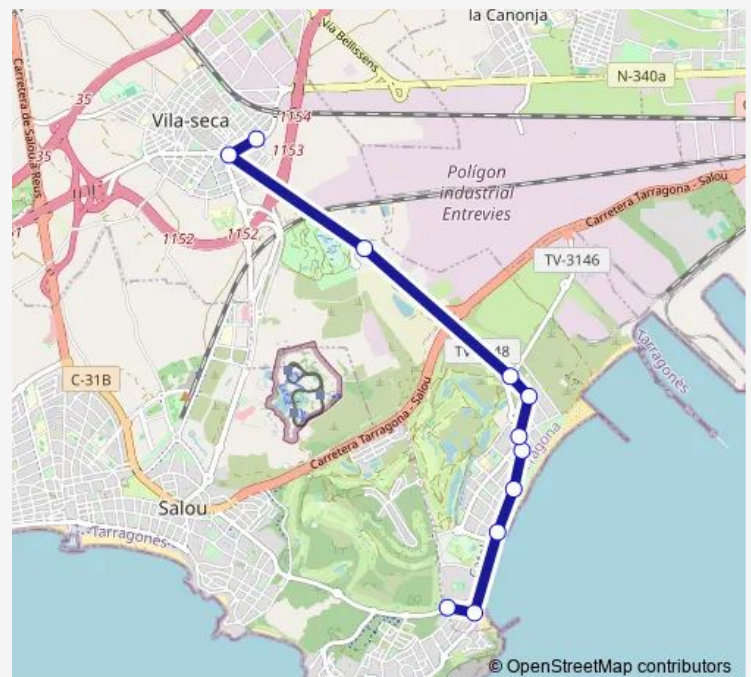

Bus L1848 (L2) Urbà Vila-seca: Vila-seca - Pineda

[Go to website](#)

Direction

Av. Ramon d'Olzina (enfront Super Maxi Dia) — C. dels Muntanyals (Complex Hoteler)

12 stops

[Open route schedule](#)

Av. Ramon d'Olzina (enfront Super Maxi Dia)

Friday 10:37-22:37

Saturday 10:37-22:37

Sunday 10:37-22:37

Route info

Direction: Av. Ramon d'Olzina (enfront Super Maxi Dia)

Stops: 12

Trip Duration: 0 hour 18 min

■ L1848 — (L2) Urbà Vila-seca: Vila-seca - Pineda

Direction

C. dels Muntanyals (Complex Hoteler) — Av. Ramon d'Olzina (marq. Super Maxi Dia)

11 stops

[Open route schedule](#)

C. dels Muntanyals (Complex Hoteler)

Pg. Pau Casals (passat Hotel Donaire-pal parada)