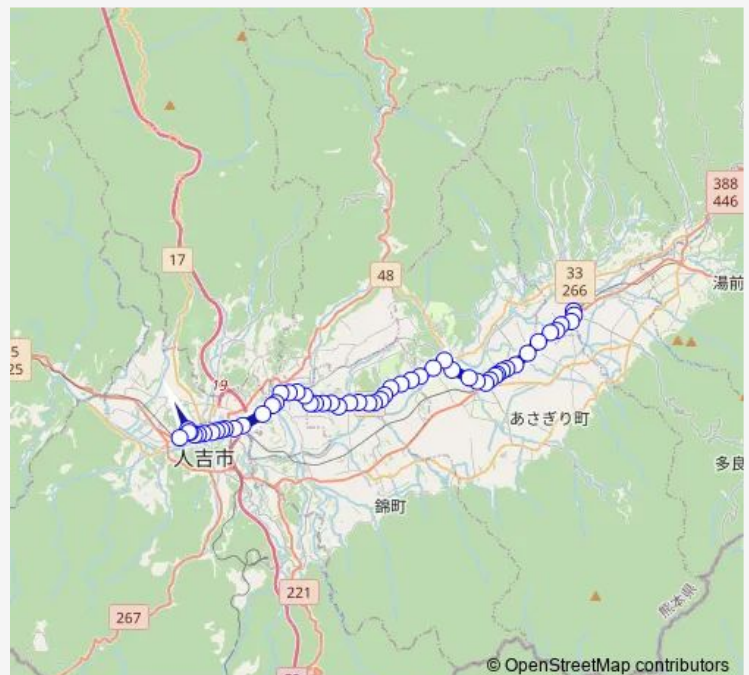

蟹ヶ迫入口

### Route schedule

多良木駅前 — 人吉産交

Monday 12:09

Tuesday 12:09

Wednesday 12:09

Thursday 12:09

Friday 12:09

Saturday 12:09

Sunday 12:09

### Route info

Direction: 多良木駅前

Stops: 55

Trip Duration: 0 hour 46 min

■ 多良木駅前→球磨支援学校・木上→人吉産交

辰口

目郎

大王神社前