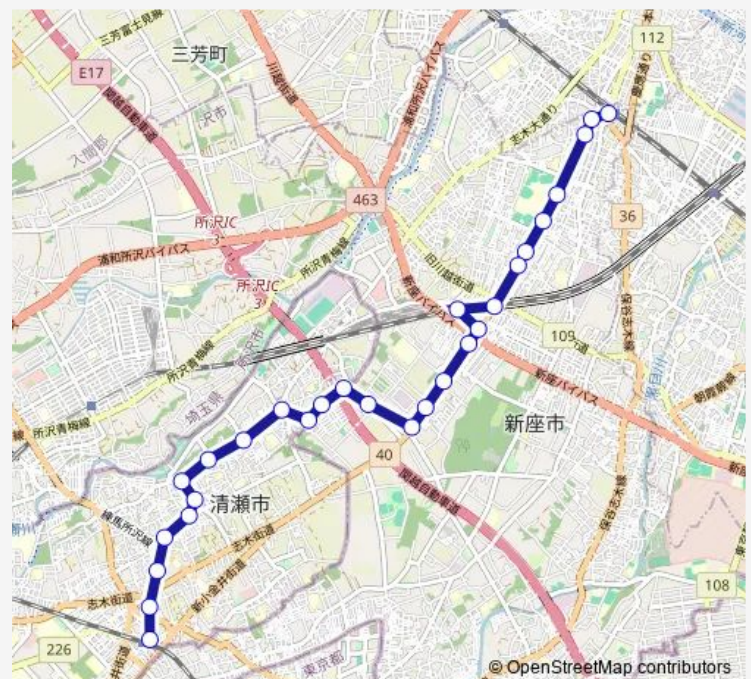

Saturday 07:37-20:25

Sunday 07:30-20:10

Route info

Direction: 志木駅南口

Stops: 28

Trip Duration: 0 hour 40 min

下田

清瀬市役所

宮の台住宅

けやき通り

郷土博物館入口

元町一丁目

清瀬駅北口

Direction

清瀬駅北口 — 志木駅南口

28 stops

Friday 06:11-20:50

Saturday 06:50-19:33

Sunday 07:25-19:21

Route info

Direction: 清瀬駅北口

Stops: 28

Trip Duration: 0 hour 37 min

新座志木中央総合病院