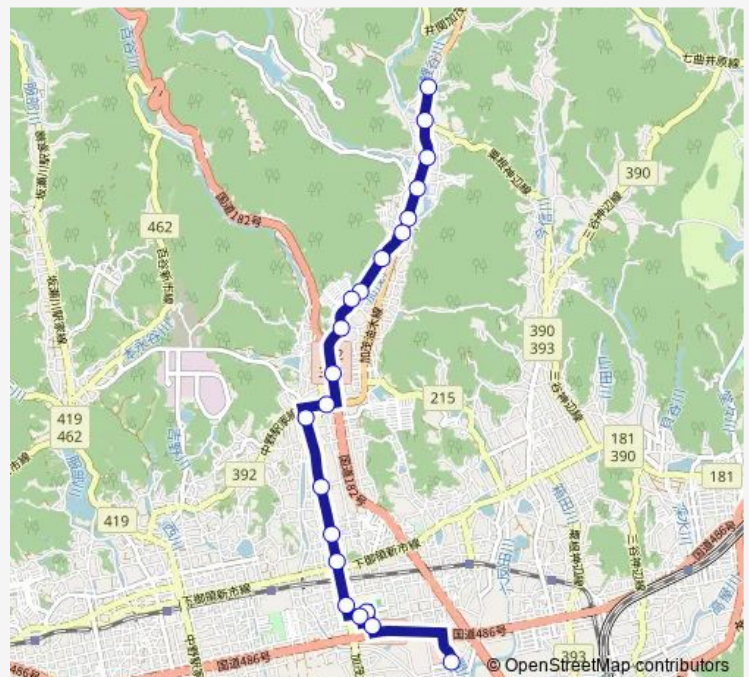

中国中央病院前

ビッグローズ前

フジグラン前

Route schedule

粟根 — フジグラン前

Monday 07:10-16:20

Tuesday 07:10-16:20

Wednesday 07:10-16:20

Thursday 07:10-16:20

Friday 07:10-16:20

Saturday —

Sunday —

Route info

Direction: 粟根

Stops: 21

Trip Duration: 0 hour 16 min

■ フジグラン前 ~ 東城別 ~ 粟根

BusMaps

Direction

フジグラン前 — 粟根

20 stops

[Open route schedule](#)

フジグラン前

ビッグローズ前

中国中央病院前

平成大学西

正戸山

下加茂南

下加茂

二葉大橋北

平成大橋

東城別