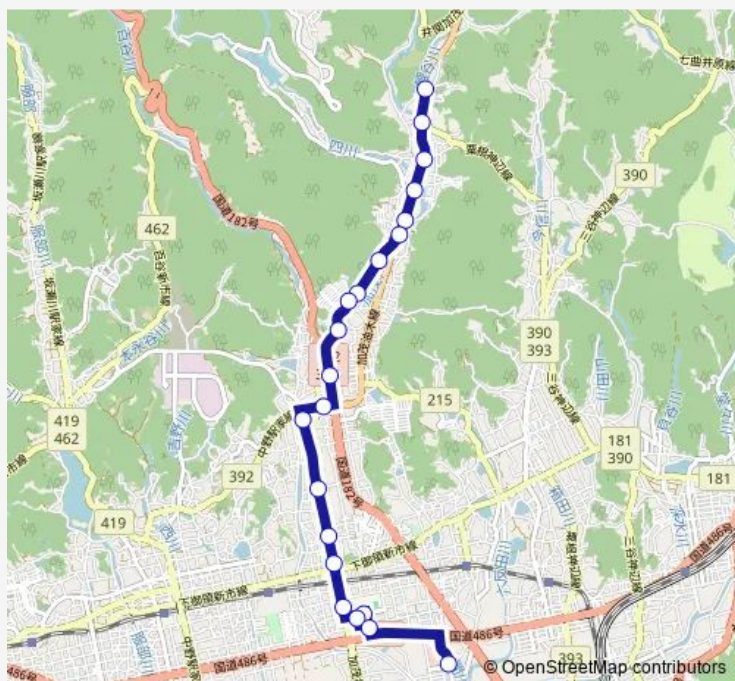

Bus フジグラン前 ~ 東城別 ~ 粟根

[Go to website](#)

Direction

粟根 — フジグラン前

21 stops

[Open route schedule](#)

- 粟根
- 庭田
- 旭保育所前
- 四川別
- 芦原上
- 芦原団地口
- 芦原
- 加茂診療所入口
- 加茂ハイツ入口
- 上中野
- 東城別
- 平成大橋
- 二葉大橋北
- 下加茂
- 下加茂南
- 正戸山
- 平成大学西
- 平成大学前
- 中国中央病院前
- ビッグローズ前
- フジグラン前

Route schedule

粟根 — フジグラン前

Monday	07:10-16:20
Tuesday	07:10-16:20
Wednesday	07:10-16:20
Thursday	07:10-16:20
Friday	07:10-16:20
Saturday	—
Sunday	—

Route info

Direction: 粟根

Stops: 21

Trip Duration: 0 hour 16 min

■ フジグラン前 ~ 東城別 ~ 粟根

Direction

フジグラン前 — 粟根

20 stops

[Open route schedule](#)

フジグラン前

ビッグローズ前

中国中央病院前

粟根

Route schedule

フジグラン前 — 粟根

Monday 10:15-18:20

Tuesday 10:15-18:20

Wednesday 10:15-18:20

Thursday 10:15-18:20

Friday 10:15-18:20