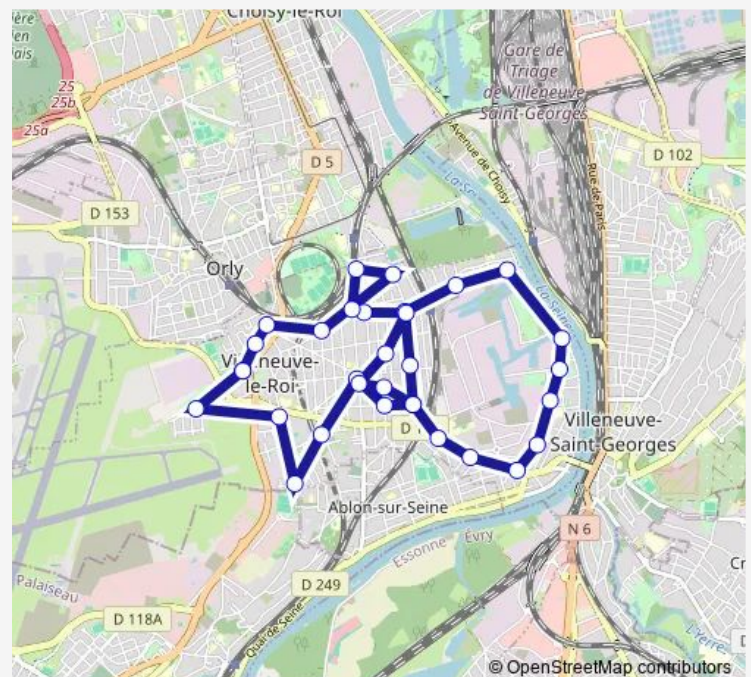

Direction

Foyer Jean Rostand — Foyer Jean Rostand

32 stops

[Open route schedule](#)

- Foyer Jean Rostand
- Pierre Curie
- Rue Foch
- Les Pierrières
- Ernest Renan
- Place Amédée Soupault
- Victor Hugo
- Jeanne d'Arc
- Lycée Marianne
- Weddingen
- Raoul Delattre
- Edf
- Ecoles
- Place Paul Bert
- La Fresnaie
- Parc en Seine
- Rue de la Paix
- Gare de Villeneuve-le-Roi
- Général de Gaulle
- Jeanne d'Arc
- Poincaré

Route schedule

Foyer Jean Rostand — Foyer Jean Rostand

Monday	09:38-17:00
Tuesday	09:38-17:00
Wednesday	09:38-17:00
Thursday	09:38-17:00
Friday	09:29-16:39
Saturday	09:35-12:29
Sunday	09:00-12:34

Route info

Direction: Foyer Jean Rostand

Stops: 32

Trip Duration: 0 hour 58 min

Place Amédée Soupault

Marché

Gare de Villeneuve-le-Roi

Louis Jarrige

Abbé Grégoire