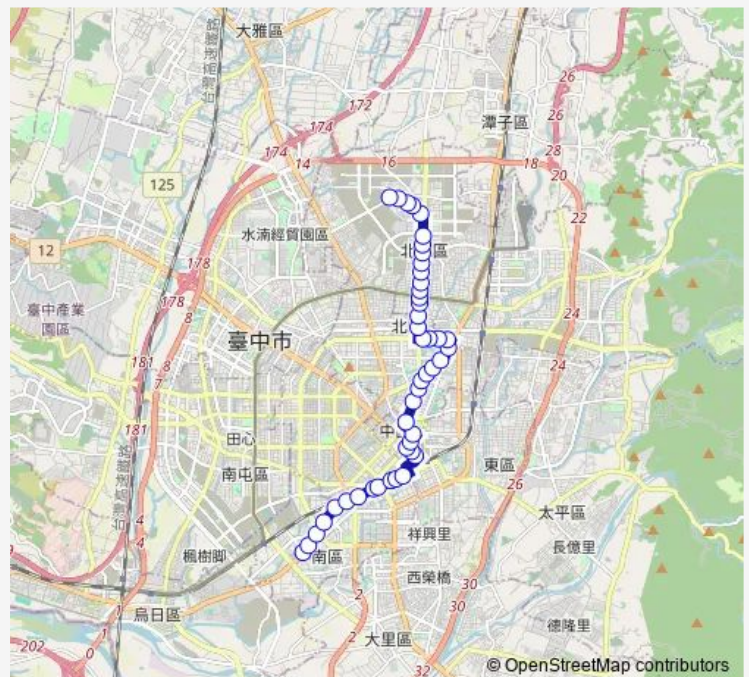

Saturday —

Sunday —

Route info

Direction: Tc_臺中高工(復興路)

Stops: 45

Trip Duration: 0 hour 33 min

105區2 — 105區2_臺中高工_四張犁

Tc_三民錦中街口