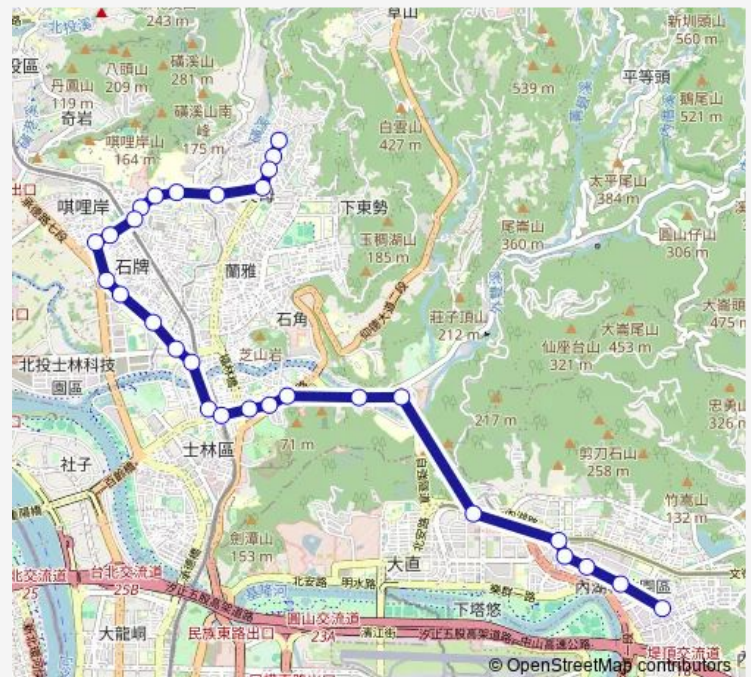

Bus 內科通勤專車15 天母-內湖科技園區

[Go to website](#)

Direction

天母 — 瑞光路

29 stops

[Open route schedule](#)

- 天母
- 農訓協會
- 天母新村
- 天母廣場
- 齊賢華廈
- 榮總一
- 榮總
- 永明派出所
- 綜合市場
- 石牌國小
- 石牌路
- 石牌
- 文林國小
- 中正高中
- 捷運芝山站(戲曲中心)
- 捷運芝山站一
- 士林
- 捷運士林站(中正)
- 福林國小
- 士林官邸(中正)
- 泰北中學

Route schedule

天母 — 瑞光路

Monday	07:20
Tuesday	07:20
Wednesday	07:20
Thursday	07:20
Friday	07:20
Saturday	—
Sunday	—

Route info

Direction: 天母

Stops: 29

Trip Duration: 0 hour 57 min

■ 內科通勤專車15 — 天母-內湖科技園區

Direction

瑞光路 — 天母

26 stops

[Open route schedule](#)

瑞光路

瑞光港墘路口

仁寶大樓

基湖路口

Tuesday 18:10

Wednesday 18:10

Thursday 18:10

Friday 18:10

Saturday —

Sunday —

Route info

Direction: 瑞光路