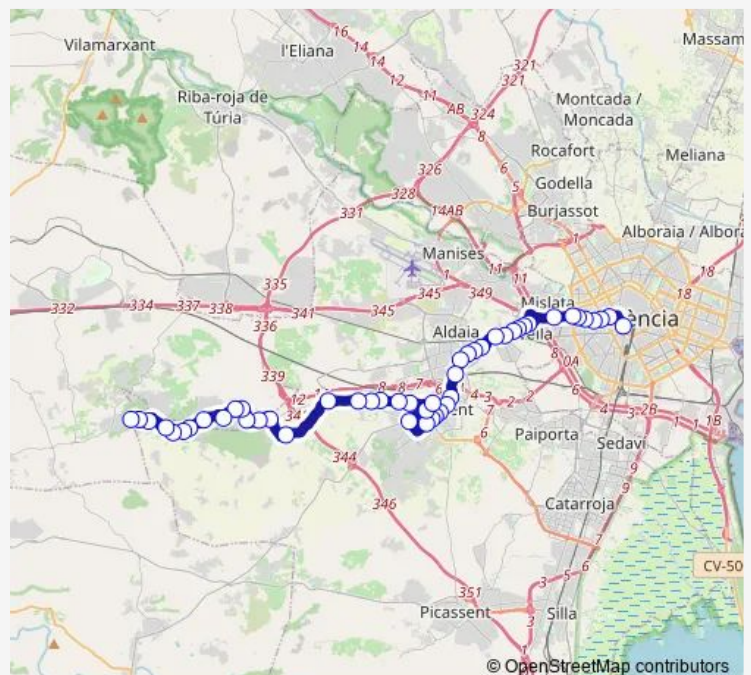

Av. Ausiàs March, 46 [Alaquàs]

C/ Pablo Iglesias – frente a gasolinera [Alaquàs]

C/ Doctor Gómez Ferrer, 77 [Torrent]

Route schedule

Gran Vía Ramón y Cajal, 20 [València] — C/ Paiporta – Residencia El Salvador [Torrent]

Monday 07:28-13:02

Tuesday 07:28-13:02

Wednesday 07:28-13:02

Thursday 07:28-13:02

Friday 07:28-13:02

Saturday —

Sunday —

Route info

Direction: Gran Vía Ramón y Cajal, 20 [València]

Stops: 49

Trip Duration: 1 hour 27 min

■ L170A — València – Barrio de la Luz – Xirivella – Alaquàs – Torrent – El Vedat – Cumbres – Calicanto

C/ Doctor Gómez Ferrer, 21 [Torrent]

Av. al Vedat – Parque Moralets [Torrent]

Av. al Vedat, 60 [Torrent]

Al Vedat, 74 - Fuente de las Ranas [Torrent]

Av. al Vedat, 102 [Torrent]

Av. Pintor Genaro Palau, 38 [Torrent]

Camí Reial, 31 – Cuartel [Torrent]