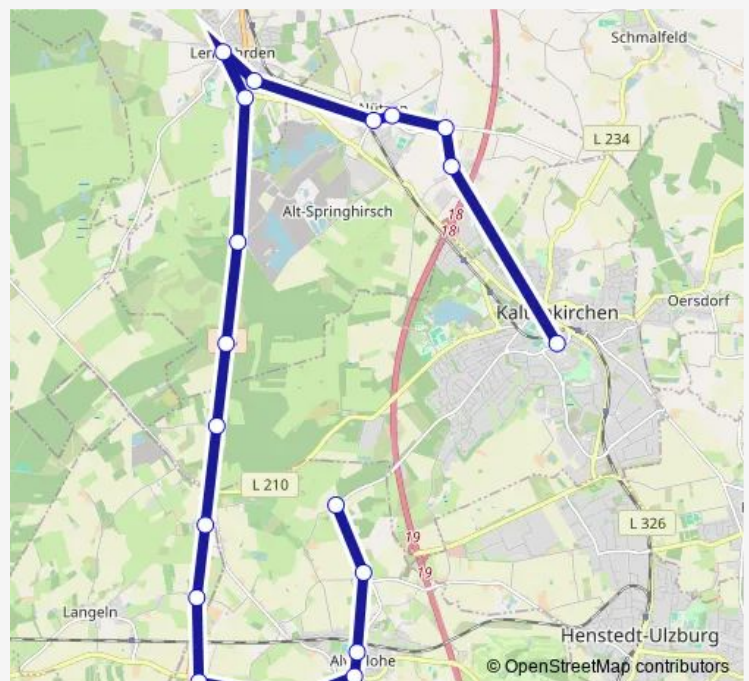

Hartenholm, Am Dorfplatz

Hartenholm, Dorfstraße

Hartenholm, Heuweg

Struvenhütten, Schulstraße

Hüttblek, Hökerberg

Kattendorf, Kattendorferweeden

Route schedule

Kaltenkirchen, Flottkamp (Sz) — Kattendorf, Kattendorferweeden

Monday 16:38

Tuesday 16:38

Wednesday 16:38

Thursday 16:38

Friday —

Saturday —

Sunday —

Route info

Direction: Kaltenkirchen, Flottkamp (Sz)

Stops: 16

Trip Duration: 0 hour 35 min

7977

Direction

Kaltenkirchen, Flottkamp (Sz) — Kattendorf, Kattendorferweeden

26 stops

[Open route schedule](#)