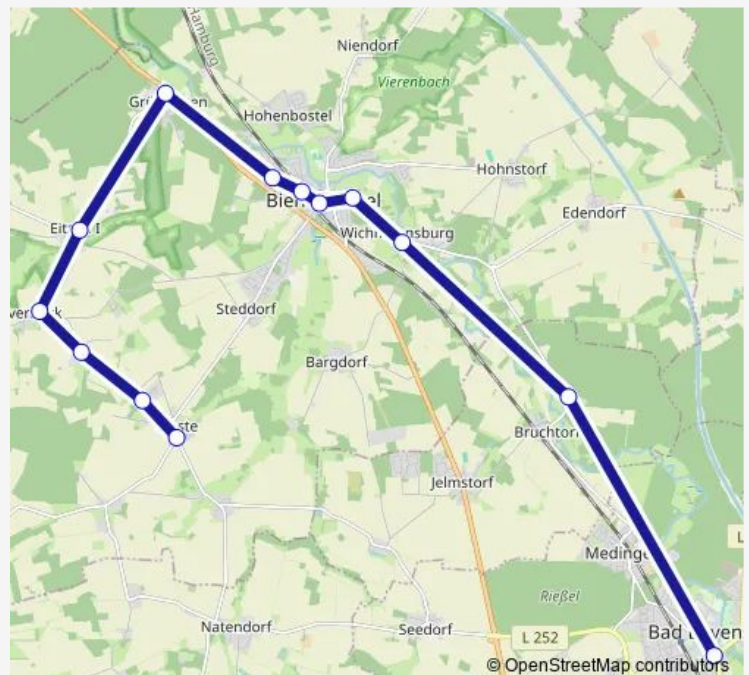

Beverbeck, Mast 1 O

Bardenhagen, Mast 1 O

Eitzen 1, Mast 1 W

Grünhagen, Mast 1 W

Bienenbüttel Am Heidberg, Mast 1 S

Bienenbüttel Grundschule, Mast 2 N

Bienenbüttel Talstraße, Mast 2 N

Wichmannsburg, Mast 2 N

Thursday 07:05-08:45

Friday 07:05-08:45

Saturday —

Sunday —

Route info

Direction: Rieste, Mast 1 O

Stops: 15

Trip Duration: 0 hour 46 min

Direction

Bad Bevensen Kgs, Mast 1 N — Bienenbüttel Grundschule, Mast 2 N

11 stops

[Open route schedule](#)

Bad Bevensen Kgs, Mast 1 N

Bad Bevensen Medinger Straße, Mast 1 N

Bad Bevensen Medinger Allee, Mast 1 N

Medingen Vier Linden ^576, Mast 1 O

Medingen Siedlung, Mast 1 O

Bruchtorf Ilmenaustraße, Mast 1 O

Bruchtorf Ortsmitte ^576, Mast 1 O

Bruchtorf Feriensiedlung, Mast 1 O

Wichmannsburg, Mast 2 N

Bienenbüttel Talstraße, Mast 2 N