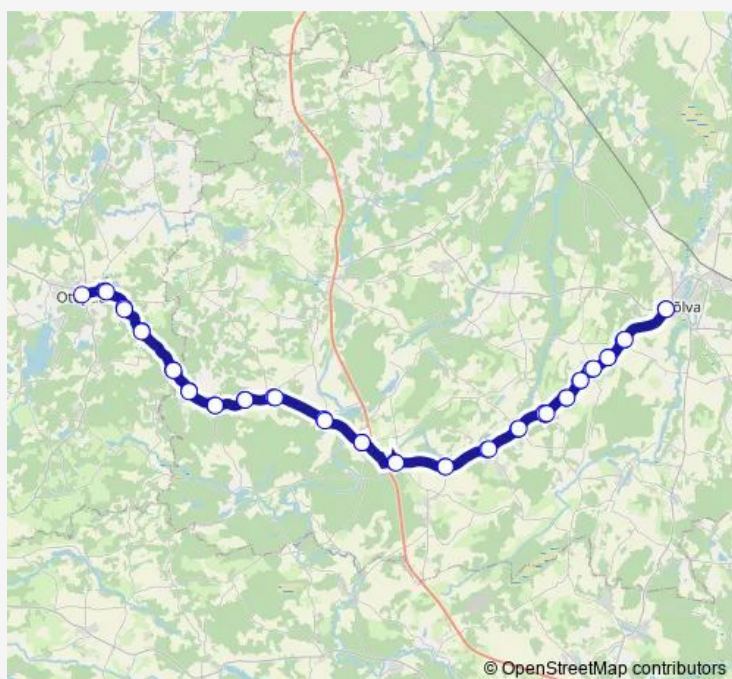

## Route info

Direction: Põlva bussijaam

Stops: 45

Trip Duration: 2 hour 35 min

© OpenStreetMap contributors

35a — Põlva - Puskaru - Põlgaste - Kanepi -Otepää -  
Kanepi -Põlva**BusMaps**

Juusa

Otepää