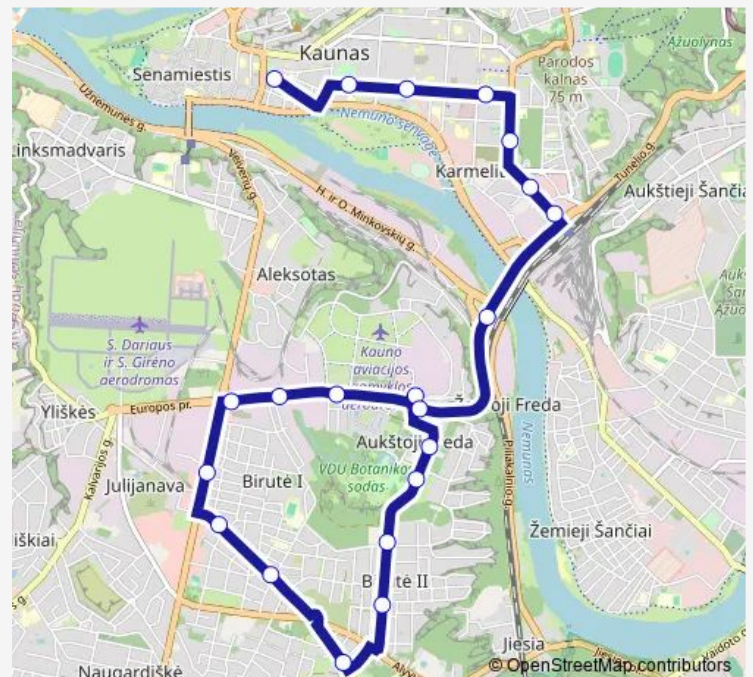

Vinčių g.

Ž. E. Žilibero g.

Bitininkų g.

Europos pr.

Julijanavos g.

Kiečių g.

Seniavos pl.

Gvazdikų g.

Lekėčių g.

J. Pabrėžos g.

Botanikos sodas

Route schedule

Kauno pilis — Freda

Monday	—
Tuesday	—
Wednesday	—
Thursday	—
Friday	—
Saturday	05:50
Sunday	05:50

Route info

Direction: Kauno pilis

Stops: 23

Trip Duration: 0 hour 27 min

35a — Vilniaus g. - Freda

Vilties g.

Freda

Direction

Freda — Vilniaus g.

21 stops

[Open route schedule](#)

Freda

Vilties g.

Botanikos sodas

J. Pabrėžos g.

Lekėčių g.

Gvazdikų g.

Seniavos pl.