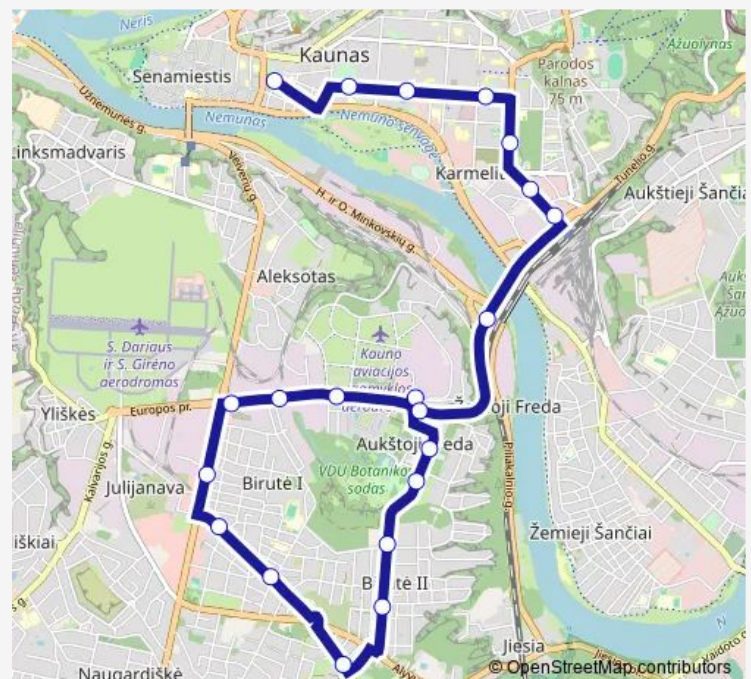

Vinčių g.

Ž. E. Žilibero g.

Bitininkų g.

Europos pr.

Julijanavos g.

Kiečių g.

Seniavos pl.

Gvazdikų g.

Lekėčių g.

J. Pabrėžos g.

Botanikos sodas

Route schedule

Kauno pilis — Freda

Monday	—
Tuesday	—
Wednesday	—
Thursday	—
Friday	—
Saturday	05:50
Sunday	05:50

Route info

Direction: Kauno pilis

Stops: 23

Trip Duration: 0 hour 27 min

35A — Vilniaus g. - Freda

Vilties g.

Freda

Direction

Freda — Vilniaus g.

21 stops

[Open route schedule](#)

Freda

Vilties g.

Botanikos sodas

J. Pabrėžos g.

Lekėčių g.

Gvazdikų g.

Seniavos pl.