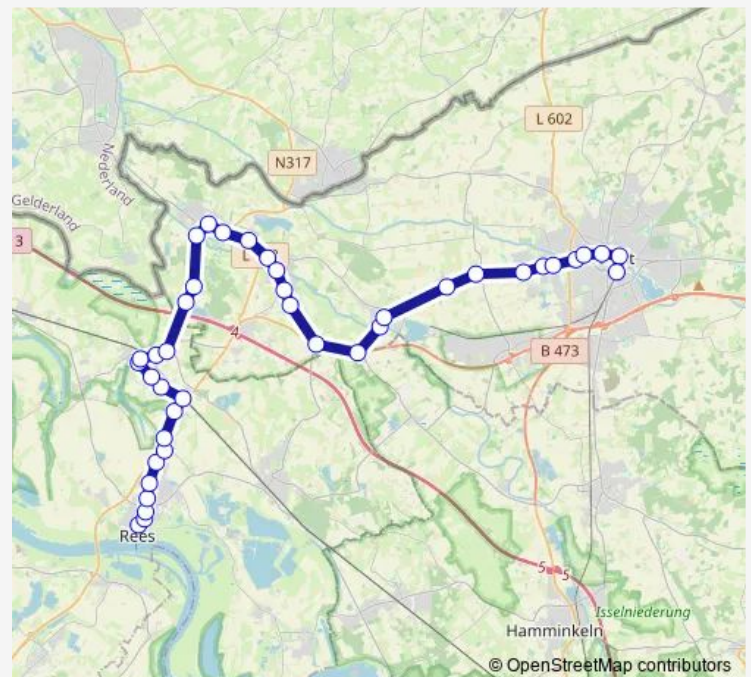

Thursday 07:08

Friday 07:08

Saturday —

Sunday —

Route info

Direction: Isselburg, Schneidkuhle

Stops: 21

Trip Duration: 0 hour 32 min

■ R52

BusMaps

Direction

Holzwickede, Bahnhof (P&R) — Unna, Bahnhof

28 stops

[Open route schedule](#)

Holzwickede, Bahnhof (P&R)

Holzwickede, Uhlandstr.