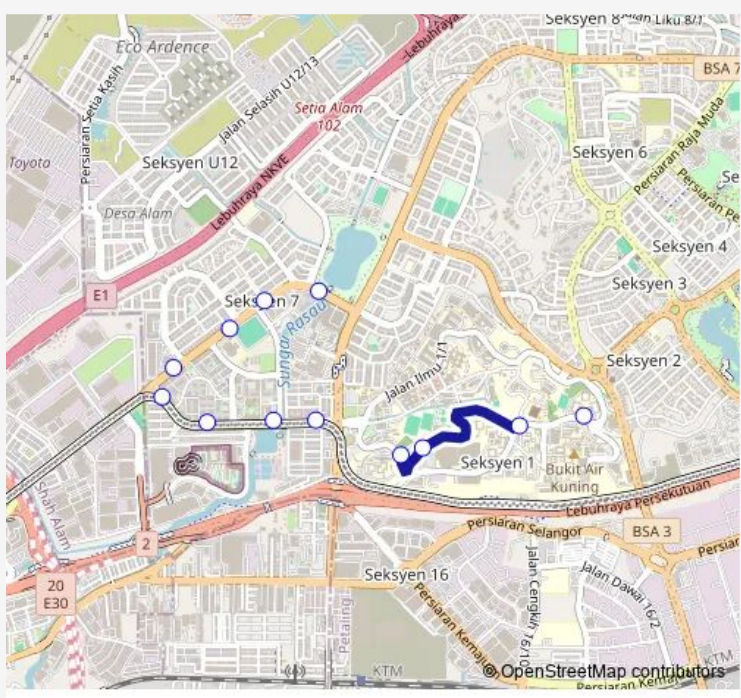

Bus T604 Seksyen 7, Shah Alam

[Go to website](#)

**Direction**  
 Apartment Blok 58, Persiaran Bestari — Kolej Seroja Uitm, Jalan Sarjana

12 stops

[Open route schedule](#)

- Apartment Blok 58, Persiaran Bestari
- Apartment Blok 54, Persiaran Bestari
- SRK Seksyen 7, Persiaran Bestari
- Apartment Blok 7, Persiaran Bestari
- Apartment Blok 4, Persiaran Permai
- Apartment Blok 31, Persiaran Permai
- Srjk (T) Seksyen 7, Persiaran Damai
- Jakel, Persiaran Permai
- Palapes, Jalan Bijak
- Padang Kawat Uitm
- Kolej Perindu Uitm, Jalan Sarjana
- Kolej Seroja Uitm, Jalan Sarjana

**Route schedule**  
 Apartment Blok 58, Persiaran Bestari — Kolej Seroja Uitm, Jalan Sarjana

Monday	06:00
Tuesday	06:00
Wednesday	06:00
Thursday	06:00
Friday	06:00
Saturday	06:00
Sunday	06:00

**Route info**

Direction: Apartment Blok 58, Persiaran Bestari

Stops: 12

Trip Duration: 17 hour 0 min

T604 — Seksyen 7, Shah Alam **BusMaps**

### Direction

Kolej Seroja Uitm, Jalan Sarjana — Apartment Blok 58, Persiaran Bestari

8 stops

[Open route schedule](#)

Kolej Seroja Uitm, Jalan Sarjana

Uitm Pintu Utama, Jalan Ilmu 1/1

Fakulti Sains Uitm, Jalan Ilmu