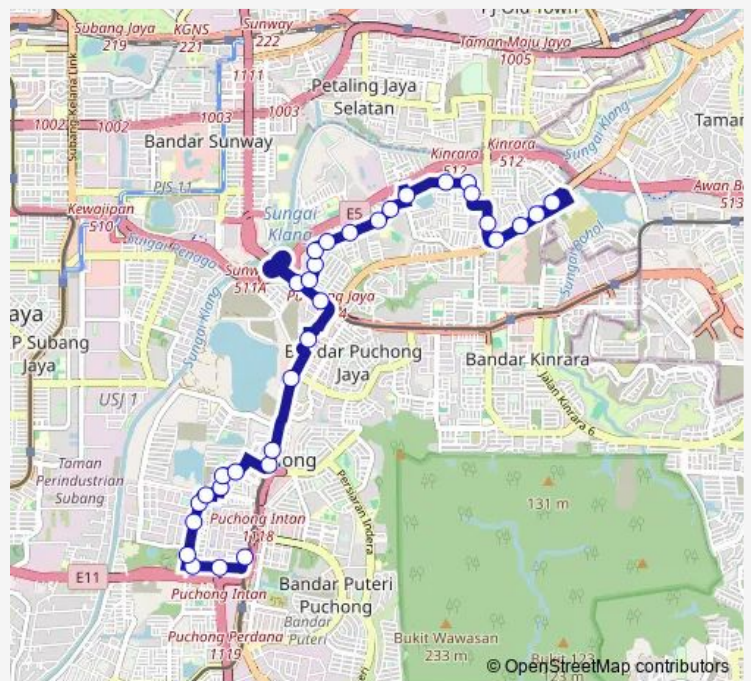

**Bus T604 Stesen LRT Perindustrian Puchong ~ Taman Kinrara**

[Go to website](#)

**Direction**

Sj749 LRT Perindustrian Puchong — (M) Sj345 Jejantas Taman Kinrara

32 stops

[Open route schedule](#)

- Sj749 LRT Perindustrian Puchong
- Sj750 POS Laju Puchong
- Sj751 Pangsapuri Desa Impian
- Sj752 Taman SRI Puchong (Selatan)
- Sj753 Taman SRI Puchong (Tengah)
- Sj754 Surau Alhidayah (Opp)
- Sj755 Taman SRI Puchong (Utara)
- Sj756 Taman Perindustrian Puchong
- Sj757 Taman Mutiara Puchong (Barat)
- Sj758 Taman Mutiara Puchong (Timur)
- Sj735 LRT Pusat Bandar Puchong
- Sj516 Lotus Extra Puchong
- (M) Sj610 IOI Mall Puchong
- (M) Sj680 LRT IOI Puchong
- Sj681 Komersial Rajawali
- Sj682 Kolej Putra
- Sj306 Apartment SRI Anggerik
- Sj307 Apartment SRI Anggerik 2
- Sj308 Apartment SRI Anggerik 2
- (M) Sj309 Perumahan Belatok 7

**Route schedule**

Sj749 LRT Perindustrian Puchong — (M) Sj345 Jejantas Taman Kinrara

Monday	05:30-22:00
Tuesday	05:30-22:00
Wednesday	05:30-22:00
Thursday	05:30-22:00
Friday	05:30-22:00
Saturday	05:30-23:00
Sunday	05:30-23:00

**Route info**

Direction: Sj749 LRT Perindustrian Puchong

Stops: 32

Trip Duration: 1 hour 20 min

(M) Sj310 Apartment SRI Tanjung

Sj313 SMK Batu 8 (Opp)

Sj314 Jasmine Court (Opp)

Sj315 Taman Mawar