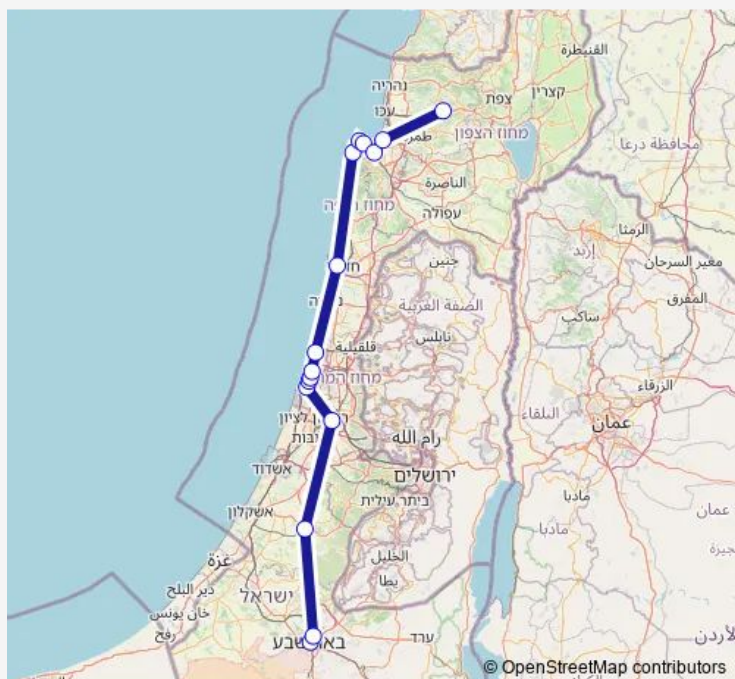

חוף הכרמל

בת גלים

חיפה מרכז

מרכזית המפרץ/קו החוף

קרית מוצקין

אחיהוד

כרמיאל

Route schedule

באר שבע מרכז — כרמיאל

Monday 07:28-17:28

Tuesday 07:28-17:28

Wednesday 07:28-17:28

Thursday 07:28-17:28

Friday —

Saturday —

Sunday 07:28-17:28

Route info

Direction: באר שבע מרכז

Stops: 17

Trip Duration: 3 hour 3 min

באר שבע מרכז-באר שבע->כרמיאל-כרמיאל

Direction

באר שבע מרכז — כרמיאל

17 stops

[Open route schedule](#)

באר שבע מרכז

באר שבע צפון

קרית גת

לוד

תל אביב ההגנה

השלום

תל אביב מרכז