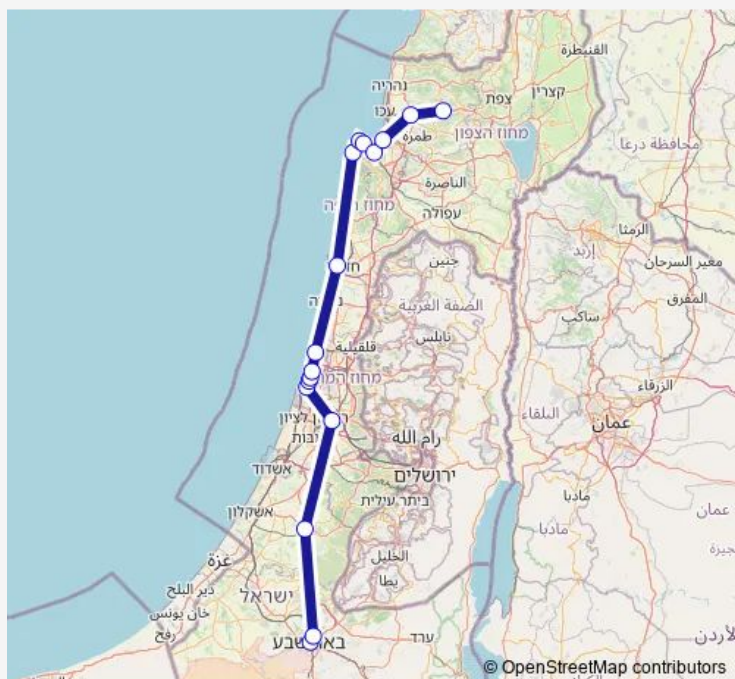

חיפה מרכז

מרכזית המפרץ/קו החוף

קרית מוצקין

אחיהוד

כרמיאל

### Route schedule

באר שבע מרכז — כרמיאל

Monday 07:28-17:28

Tuesday 07:28-17:28

Wednesday 07:28-17:28

Thursday 07:28-17:28

Friday —

Saturday —

### Route info

Direction: באר שבע מרכז

Stops: 17

Trip Duration: 3 hour 3 min

באר שבע מרכז-באר שבע->כרמיאל-כרמיאל