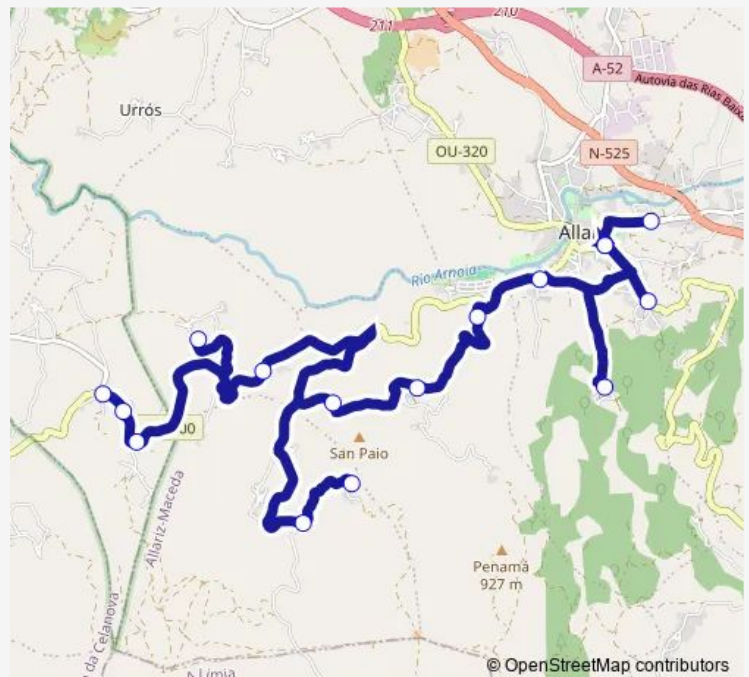

Pumares

AS Quintas

Magarelos (Centro)

Casal DE Maus

Forxás DOS Montes (Marque

Corvillón (Marquesiña)

Route schedule

Ceip Padre Feijoo — Corvillón (Marquesiña)

Monday	15:30
Tuesday	15:30
Wednesday	15:30
Thursday	15:30
Friday	15:30
Saturday	—
Sunday	—

Route info

Direction: Ceip Padre Feijoo

Stops: 16

Trip Duration: 0 hour 40 min

XG615015 — Corvillón (marquesiña)-Ceip Padre Feijoo

Direction

Corvillón (Marquesiña) — Ceip Padre Feijoo

16 stops

[Open route schedule](#)

Corvillón (Marquesiña)

Forxás DOS Montes (Marque

Casal DE Maus

Magarelos (Centro)

Wednesday 08:22

Thursday 08:22

Friday 08:22

Saturday —

Sunday —

Route info

Direction: Corvillón (Marquesiña)

Stops: 16