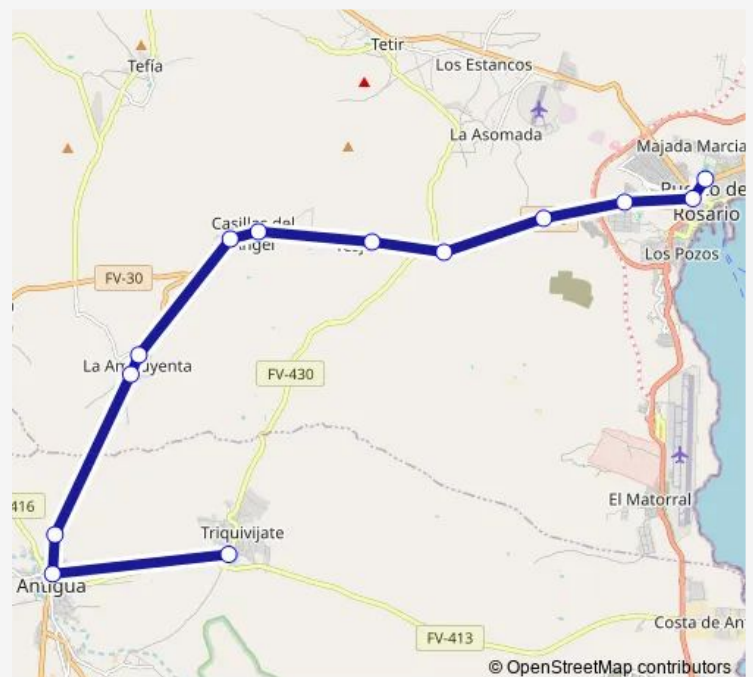

Direction

Triquivijate (P. Infantil) — P. del Rosario (Estación)

13 stops

[Open route schedule](#)

Triquivijate (P. Infantil)

Antigua (Bankia)

Antigua (Museo del queso)

Ampuyenta (P. Infantil)

P. del Rosario (Estación)

Route schedule

Triquivijate (P. Infantil) — P. del Rosario (Estación)

Monday	09:30
Tuesday	09:30
Wednesday	09:30
Thursday	09:30
Friday	09:30
Saturday	09:30
Sunday	—

Route info

Direction: Triquivijate (P. Infantil)

Stops: 13

Trip Duration: 0 hour 27 min

Direction

P. del Rosario (Estación) — Triquivijate (P. Infantil)

7 stops

[Open route schedule](#)

P. del Rosario (Estación)

P. del Rosario (Antigua.4)

Risco Prieto (Fte Lidl)

P. I. Zurita (F. Maxorata)

Llanos Pelados (Rotonda)

Tesjuate (Rotonda)

Triquivijate (P. Infantil)

Route schedule

P. del Rosario (Estación) — Triquivijate (P. Infantil)

Monday	09:00
Tuesday	09:00
Wednesday	09:00
Thursday	09:00
Friday	09:00
Saturday	09:00
Sunday	—