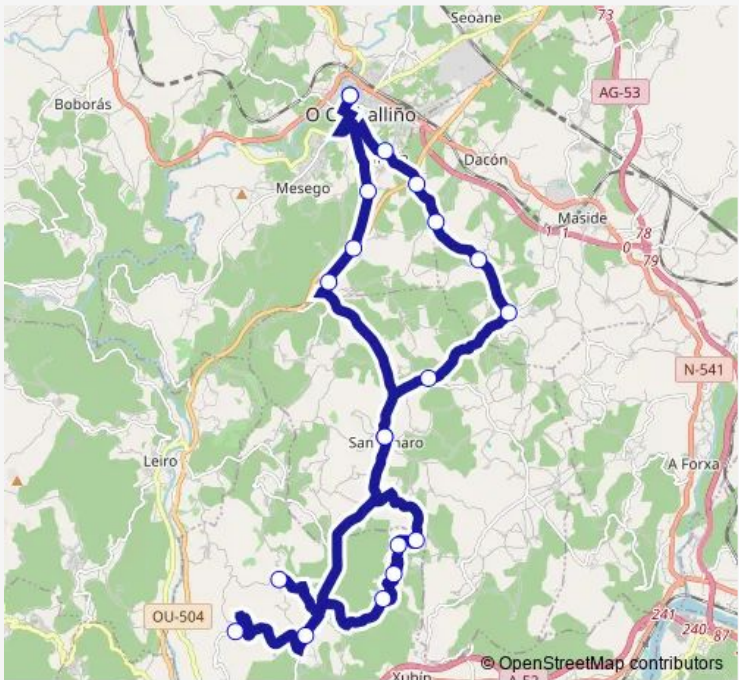

Bus XG600015 Carballiño E.A.-Cenlle-Carballiño E.A.

[Go to website](#)

Direction
 Carballiño E.A. — Carballiño E.A.
 20 stops
[Open route schedule](#)

- Carballiño E.A.
- Torrón
- Partovia
- Porto De Eguas
- SAN Amaro (Casa DO Concel
- Sainza
- Cima DE Vila
- Lama
- Vilar De Rei
- Cenlle
- Lentille
- Roucos
- SAN Amaro (Casa DO Concel
- Cruceiro (Cruce Maside)
- Trevoedo
- Lago
- Monte Grande
- Santián
- Señorín
- Carballiño E.A.

Route schedule
 Carballiño E.A. — Carballiño E.A.

Monday	09:00
Tuesday	—
Wednesday	—
Thursday	09:00
Friday	09:00
Saturday	—
Sunday	—

Route info
 Direction: Carballiño E.A.
 Stops: 20
 Trip Duration: 0 hour 49 min

XG600015 — Carballiño E.A.-Cenlle-Carballiño E.A. **BusMaps**

Direction

Carballiño E.A. — Carballiño E.A.

20 stops

[Open route schedule](#)

Carballiño E.A.

Señorín

Santián

Saturday —

Sunday —

Route info

Direction: Carballiño E.A.

Stops: 20

Trip Duration: 0 hour 49 min

XG600015 Bus time schedules and route maps are available in an offline PDF at busmaps.com. Use the busmaps.com website to see live bus times, train schedule or subway schedule, and step-by-step directions for all public transit in San Amaro