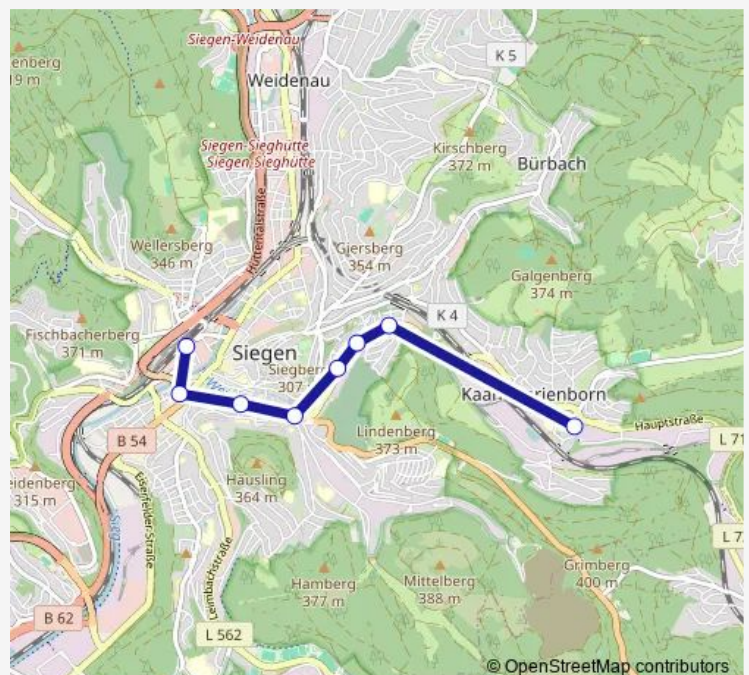

Siegen Blumenstraße

Siegen Wallgrabenstraße

Siegen Schleifmühlchen

Siegen Aok

Siegen Berliner Straße

Siegen ZOB Bstg E

Route schedule

Kaan-M. Am Breitenbach — Siegen ZOB Bstg E

Monday 13:19-15:15

Tuesday 13:19-13:20

Wednesday 13:19-15:15

Thursday 13:19-15:15

Friday 13:19-13:20

Saturday —

Sunday —

Route info

Direction: Kaan-M. Am Breitenbach

Stops: 8

Trip Duration: 0 hour 15 min

Direction

Niederndorf Abzw. Dirlenbach — Eckmannshausen Ort
Wende

26 stops

[Open route schedule](#)

Niederndorf Abzw. Dirlenbach

Oberfischbach Ort

Oberfischbach Friedhof

Heisberg

Seelbach P+R Seelbacher Weiher

Seelbach Alcher Straße

Siegen In der Heinbach

Siegen Schützenstraße

Siegen Freudenberger Straße