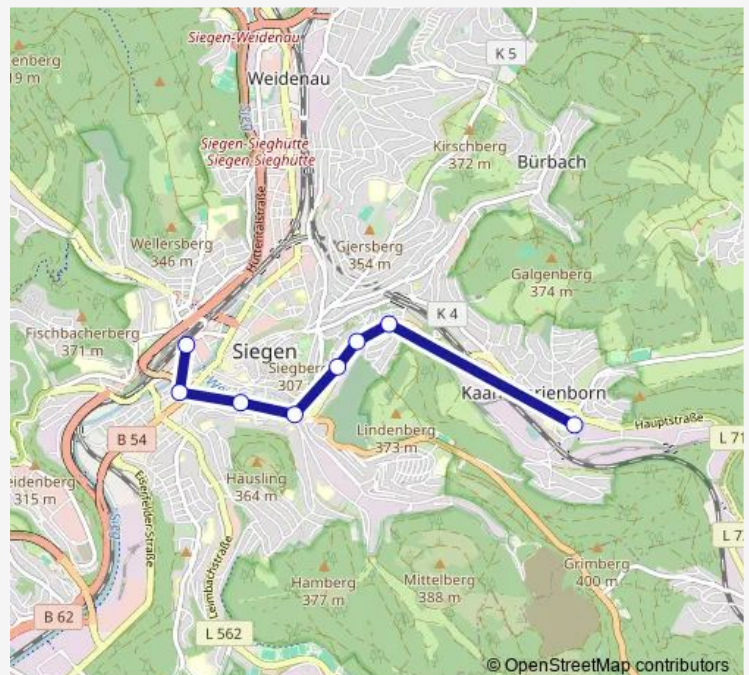

Route schedule

Krombach Zimmerstraße — Niederndorf Ort

Monday	06:42
Tuesday	06:42
Wednesday	06:42
Thursday	06:42
Friday	06:42
Saturday	—
Sunday	—

Route info

Direction: Krombach Zimmerstraße

Stops: 36

Trip Duration: 0 hour 52 min

■ A352

Bühl Kreuztaler Straße

Bühl Ort

Alchen Im Mertenseifen

Alchen Eckenweg

Alchen Bühler Straße

Alchen Ort

Alchen In der Thalen