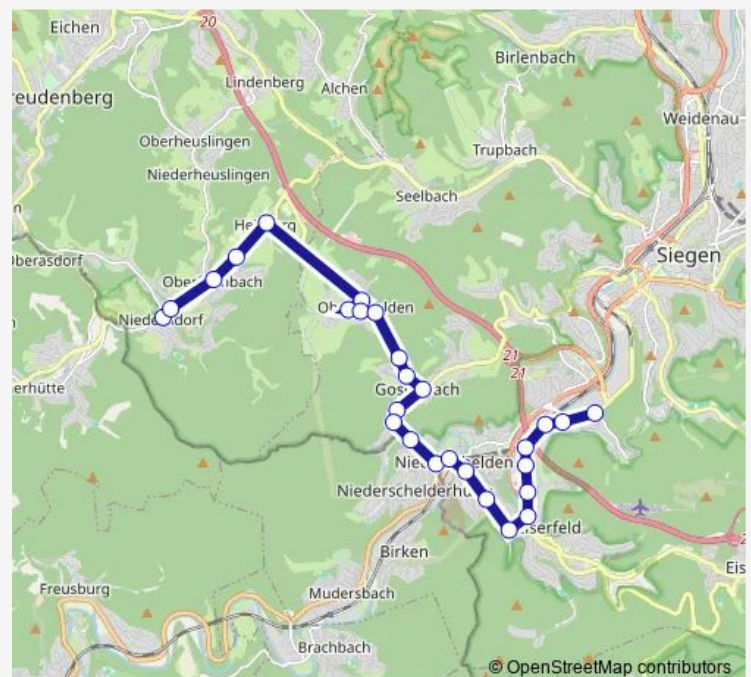

Gosenbacher Hütte

Gosenbach Honigsmund

Mudersbach Niederschelderhütte Weiher

Mudersbach Niederschelderhütte Hüttenplatz

Niederschelden Ortsmitte

Niederschelden Jakobstraße

Niederschelden Altes Rathaus

Eiserfeld Reinhold-Forster-Weg

Eiserfeld Ortsmitte

Route schedule

Niederndorf Ort — Eiserfeld Hengsbach

Monday 11:38

Tuesday 11:38

Wednesday 11:38

Thursday 11:38

Friday 11:38

Saturday —

Sunday —

Route info

Direction: Niederndorf Ort

Stops: 27

Trip Duration: 0 hour 34 min

A352

Eiserfeld Gilbergstraße

Eiserfeld IHW-Park

Eiserfeld Abzw. Bahnhof

Eiserfeld An der Siegtalbrücke

Eiserfeld Siegboot

Eiserfeld Hengsbach

A352 Bus time schedules and route maps are available in an offline PDF at busmaps.com. Use the busmaps.com website to see live bus times, train schedule or subway schedule, and step-by-step directions for all public transit in Siegen