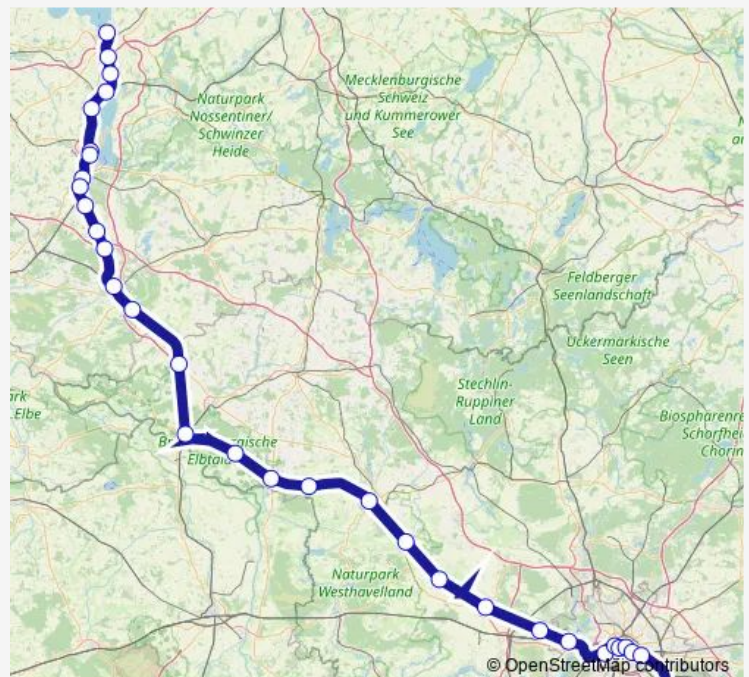

Route info

Direction: Flughafen Ber

Stops: 17

Trip Duration: 2 hour 13 min

RE8

Direction

Flughafen Ber — Elstal, Bahnhof

11 stops