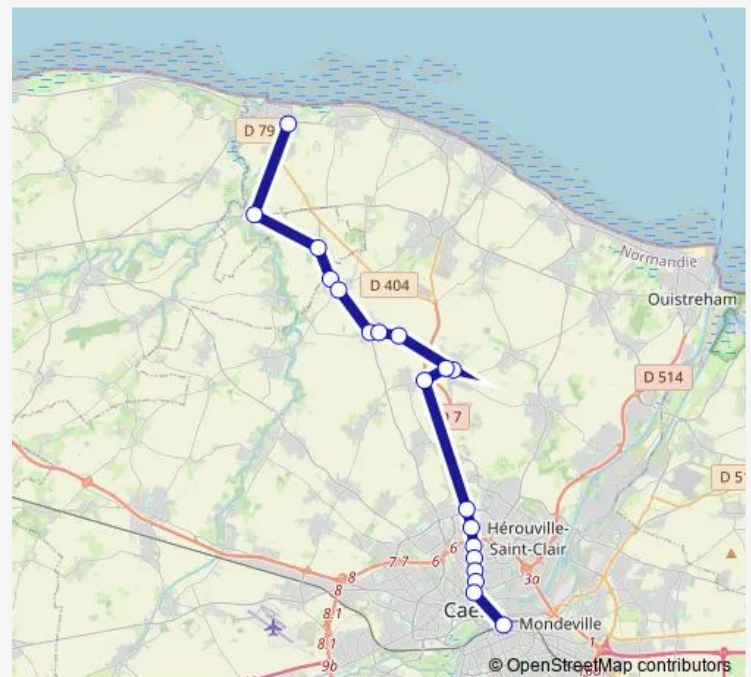

Direction

Courseulles SUR Mer: collège — Caen gare routiere

19 stops

[Open route schedule](#)

Courseulles SUR Mer: collège

Reviars: bourg

Beny SUR Mer

Basly: les sorbiers

Caen: Mont Coco

Caen: péricentre

Caen: lycée laplace

Caen: édimbourg

Caen: délivrande

Caen: vaugueux

Caen gare routiere

Route schedule

Courseulles SUR Mer: collège — Caen gare routiere

Monday 16:00-17:10

Tuesday 16:00-17:10

Wednesday 12:40

Thursday 16:00-17:10

Friday 16:00-17:10

Saturday —

Sunday —

Route info

Direction: Courseulles SUR Mer: collège

Stops: 19

Trip Duration: 0 hour 58 min

Direction

Anguerny: coursanne — Courseulles SUR Mer: collèè

6 stops

[Open route schedule](#)