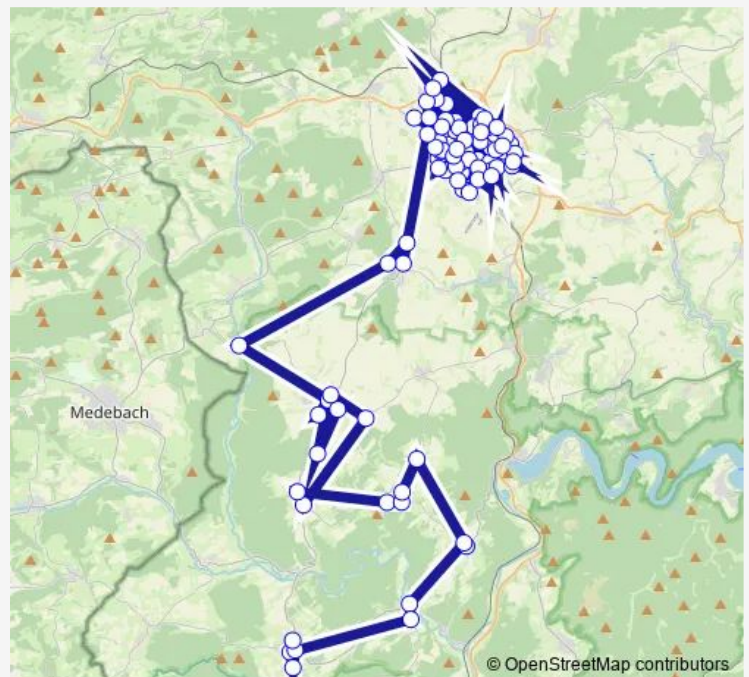

Lichtenfels-Goddelsheim Aarmühle

Korbach-Nordenbeck

Korbach-Nordenbeck Aussiedlerhof

Route schedule

Lichtenfels-Sachsenberg Mitte — Korbach Weizackerstraße

Monday	00:44-23:44
Tuesday	00:44-23:44
Wednesday	00:44-23:44
Thursday	00:44-23:44
Friday	00:44-23:44
Saturday	00:44-23:44
Sunday	00:44-23:44

Route info

Direction: Lichtenfels-Sachsenberg Mitte

Stops: 89

Trip Duration: 0 hour 49 min

Korbach-Nordenbeck Goldhäuser Straße

Korbach Süd

Korbach Hauptbahnhof

Korbach Briloner Landstraße

Korbach Am Kreisel

Korbach Kino

Korbach Kreisberufsschule

Korbach Auf Lülingskreuz

Korbach Stadthalle

Korbach Strother Straße

Korbach Louis-Peter-Straße

Korbach Enser Straße