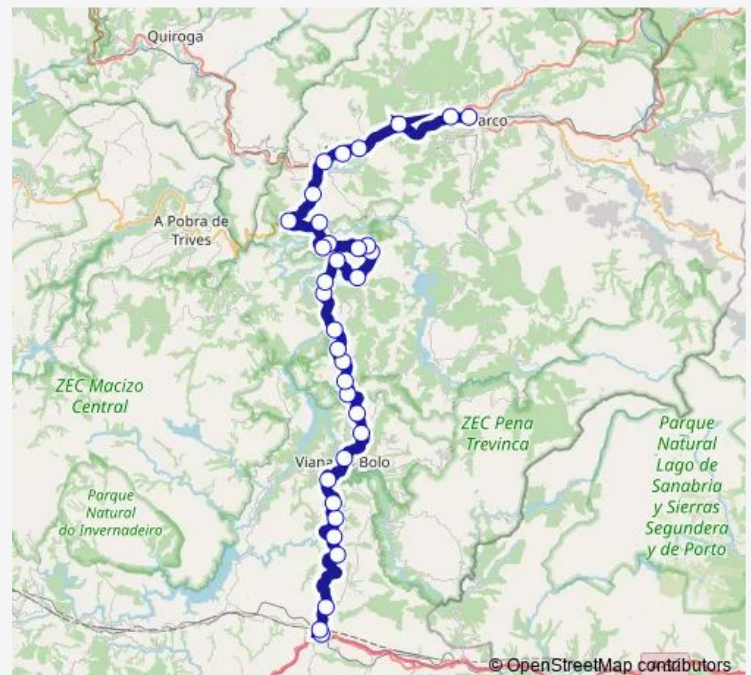

Thursday 16:15

Friday 16:15

Saturday —

Sunday —

Route info

Direction: A Gudiña

Stops: 34

Trip Duration: 1 hour 30 min

Freixido de Abaixo

Cruce Petín

A RUA E.A.

O Camiño Novo

Vilamartin - Enlace

A Proba (Estrada Avda De

O Barco de Valdeorras

Direction

Direction: O Barco de Valdeorras

Stops: 34

Trip Duration: 1 hour 30 min

Viana DO Bolo E.A.

San Cibrao

Ardexarxe

A Telleira

Pradocabalos