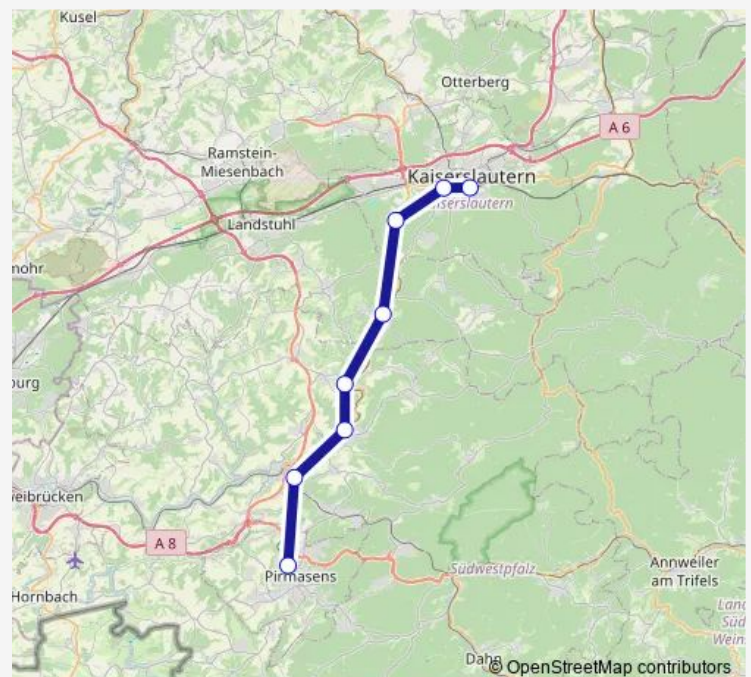

Rail RB64

[Go to website](#)

Direction

Kaiserslautern, Hbf — Pirmasens, Hauptbahnhof

8 stops

[Open route schedule](#)

Kaiserslautern, Hbf

Kaiserslautern, Galgenschanze

Hohenecken, Bahnhof

Schopp, Bahnhof

Steinalben, Bahnhof

Waldfischbach, Bahnhof

Pirmasens, Nord

Pirmasens, Hauptbahnhof

Route schedule

Kaiserslautern, Hbf — Pirmasens, Hauptbahnhof

Monday 09:35-16:35

Tuesday 09:35-16:35

Wednesday 09:35-16:35

Thursday 09:35-16:35

Friday 09:35-16:35

Saturday 09:35-16:35

Sunday 09:35-16:35

Route info

Direction: Kaiserslautern, Hbf

Stops: 8

Trip Duration: 0 hour 43 min

■ RB64

Direction

Kaiserslautern, Hbf — Pirmasens, Hauptbahnhof

8 stops

[Open route schedule](#)