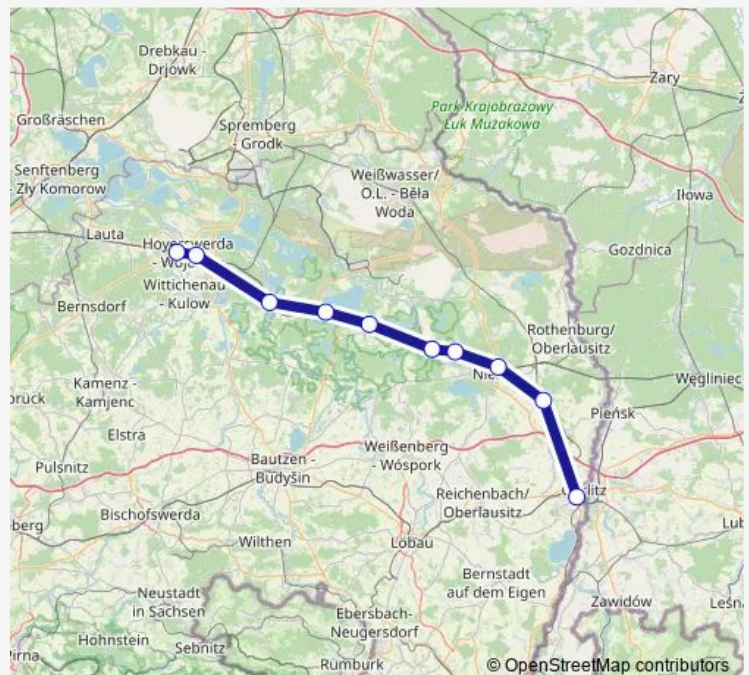

Regional Rail Service RB64

[Go to website](#)

Direction

Hähnichen Bahnhof — Cottbus, Hauptbahnhof

8 stops

[Open route schedule](#)

Hähnichen Bahnhof

Rietschen Bahnhof

Weißwasser Bahnhof

Schleife Bahnhof

Spremberg, Bahnhof

Bagenz, Bahnhof

Neuhausen (SPN), Bahnhof

Cottbus, Hauptbahnhof

Route schedule

Hähnichen Bahnhof — Cottbus, Hauptbahnhof

Monday 23:55

Tuesday 23:55

Wednesday 23:55

Thursday 23:55

Friday 23:55

Saturday —

Sunday 23:55

Route info

Direction: Hähnichen Bahnhof

Stops: 8

Trip Duration: 0 hour 46 min

■ RB64

Direction

Görlitz Bahnhof — Hoyerswerda Bahnhof

10 stops

[Open route schedule](#)