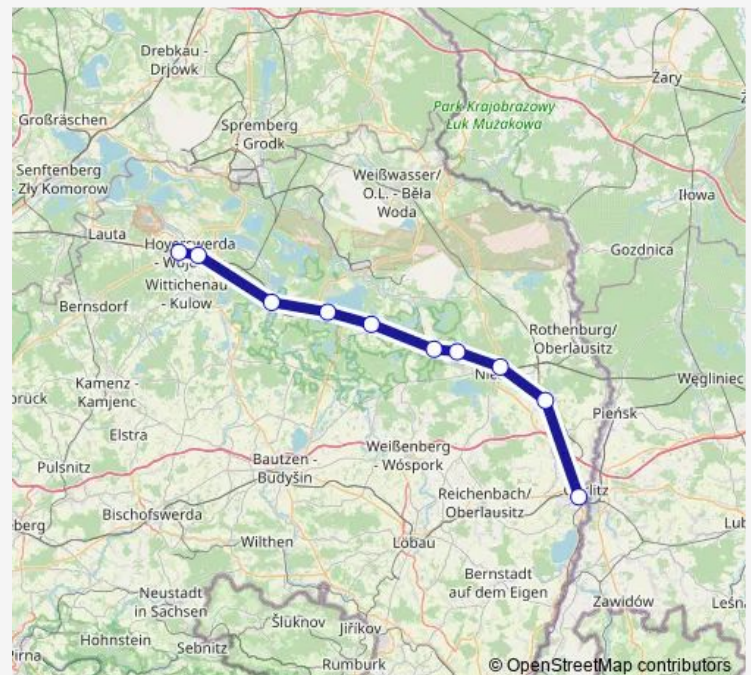

Regional Rail Service Rb64

[Go to website](#)

Direction

Hähnichen Bahnhof — Cottbus, Hauptbahnhof

8 stops

[Open route schedule](#)

Hähnichen Bahnhof

Rietschen Bahnhof

Weißwasser Bahnhof

Schleife Bahnhof

Spremberg, Bahnhof

Bagenz, Bahnhof

Neuhausen (SPN), Bahnhof

Cottbus, Hauptbahnhof

Route schedule

Hähnichen Bahnhof — Cottbus, Hauptbahnhof

Monday	23:55
Tuesday	23:55
Wednesday	23:55
Thursday	23:55
Friday	23:55
Saturday	—
Sunday	23:55

Route info

Direction: Hähnichen Bahnhof

Stops: 8

Trip Duration: 0 hour 46 min

■ Rb64

Direction

Görlitz Bahnhof — Hoyerswerda Bahnhof