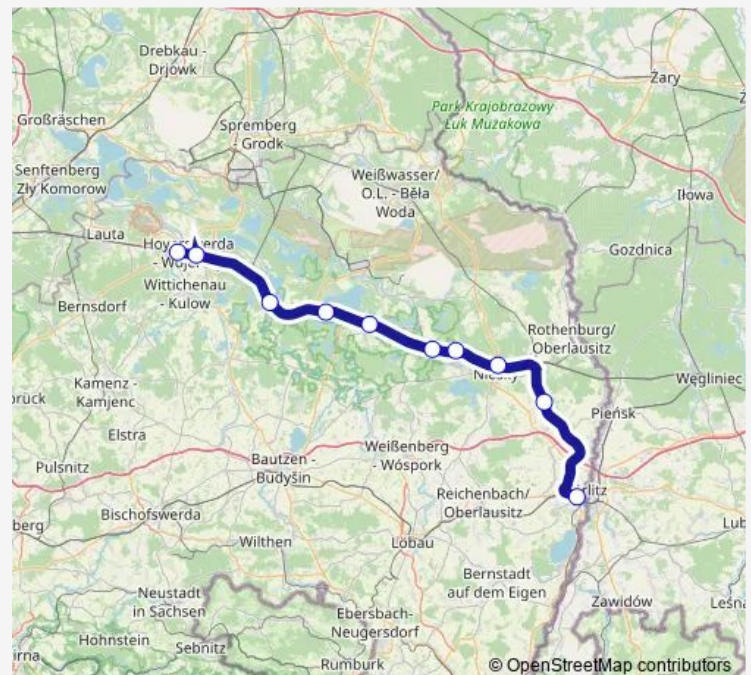

Regional Rail Service Rb64

[Go to website](#)

Direction

Görlitz, Bahnhof — Hoyerswerda, Bahnhof

10 stops

[Open route schedule](#)

Görlitz, Bahnhof

Kodersdorf, Bahnhof

Niesky

Petershain

Mücka

Klitten

Uhyst

Lohsa

Hoyerswerda, Neustadt Bhf

Hoyerswerda, Bahnhof

Route schedule

Görlitz, Bahnhof — Hoyerswerda, Bahnhof

Monday 05:20-20:34

Tuesday 05:20-20:34

Wednesday 05:20-20:34

Thursday 05:20-20:34

Friday 05:20-21:22

Saturday 06:20-22:34

Sunday 08:34-20:34

Route info

Direction: Görlitz, Bahnhof

Stops: 10

Trip Duration: 0 hour 52 min

Rb64

Direction

Hoyerswerda, Bahnhof — Görlitz, Bahnhof