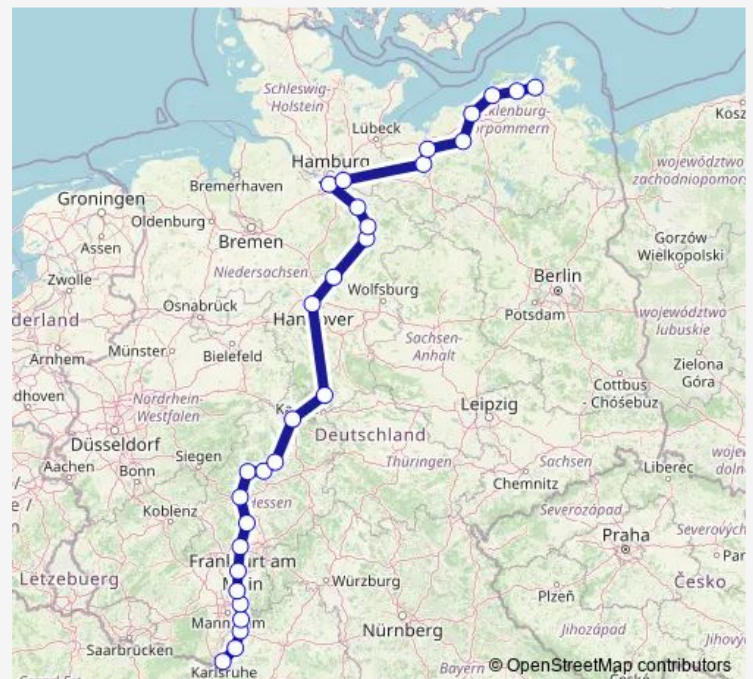

Wiesloch-Walldorf

Heidelberg Hbf

Weinheim(Bergstr)Hbf

Bensheim

Darmstadt Hbf

Frankfurt(Main)Hbf

Friedberg(Hess)

Gießen

Marburg(Lahn)

Stadtallendorf

Treysa

Kassel-Wilhelmshöhe

Göttingen

Hannover Hbf

Celle

Uelzen

Thursday 12:51-11:10

Friday 11:10

Saturday 11:10

Sunday 11:10

Route info

Direction: Karlsruhe Hbf

Stops: 29

Trip Duration: 9 hour 21 min

ICE 1578

Hamburg-Bergedorf

Schwerin Hbf

Bad Kleinen

Bützow

Rostock Hbf

Ribnitz-Damgarten West

Velgast