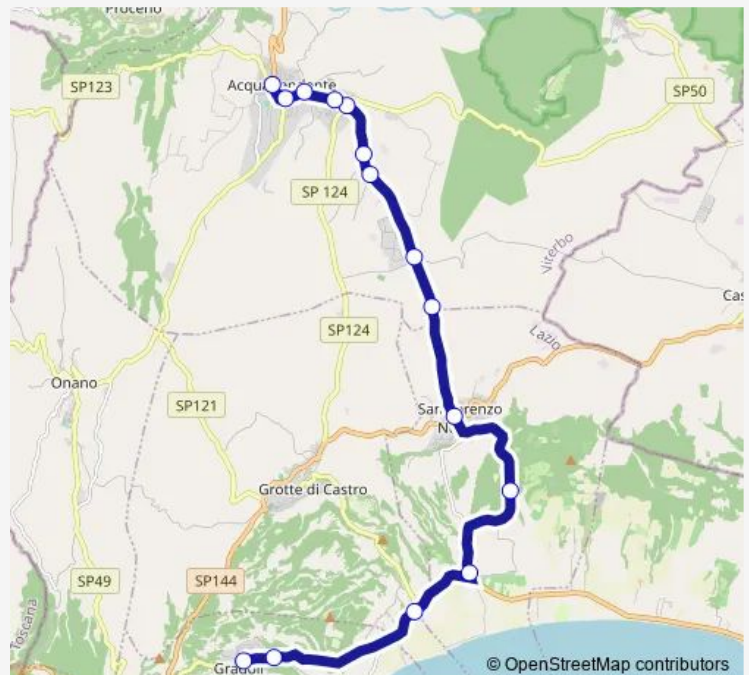

Bus Gradoli - Acquapendente # Ac015d

[Go to website](#)

Direction

Gradoli | Via Roma # f944 — Acquapendente | Ist. Omnicomprensivo Leonardo DA Vinci # f847

15 stops

[Open route schedule](#)

Gradoli | Via Roma # f944

Acquapendente | Campo Morino # f910

Acquapendente | Via Cassia (Km 129) # f911

Acquapendente | Via Cassia (Km 130) # f912

Acquapendente | Piazzale Cutuli # f913

Acquapendente | Via Cassia Via Torre Alfina # f914

Acquapendente | Piazza Duomo # f915

Acquapendente | Via Cassia Via Onanese # f916

Acquapendente | Ist. Omnicomprensivo Leonardo DA Vinci # f847

Route schedule

Gradoli | Via Roma # f944 — Acquapendente | Ist. Omnicomprensivo Leonardo DA Vinci # f847

Monday	13:00-19:00
Tuesday	13:00-19:00
Wednesday	13:00-19:00
Thursday	13:00-19:00
Friday	13:00-19:00
Saturday	13:00-19:00
Sunday	—

Route info

Direction: Gradoli | Via Roma # f944

Stops: 15

Trip Duration: 0 hour 25 min