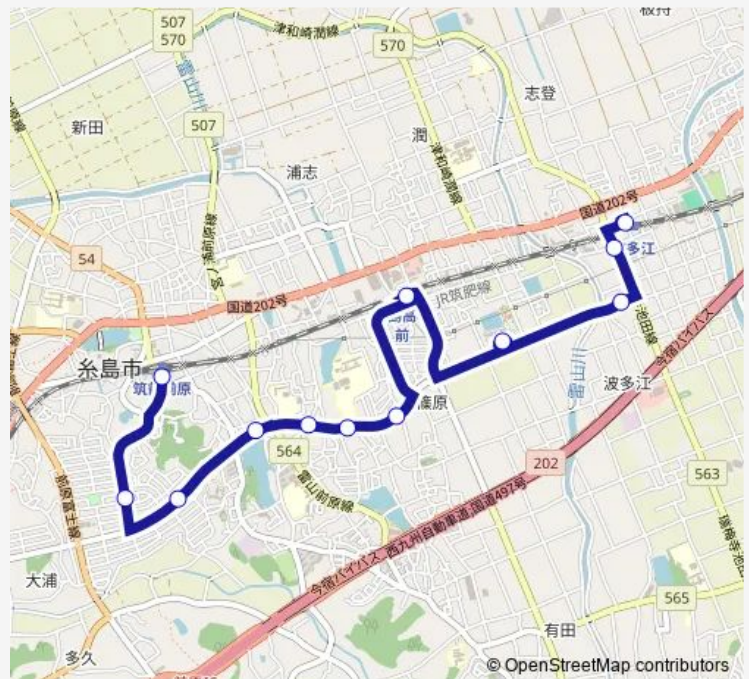

Friday 09:15-15:15

Saturday 09:15-15:15

Sunday 09:15-15:15

Route info

Direction: 前原駅南口

Stops: 12

Trip Duration: 0 hour 15 min

■ 篠原線

BusMaps

Direction

波多江駅 — 前原駅南口

12 stops

[Open route schedule](#)

波多江駅

波多江駅西

井上病院前

健康福祉センター前

糸島高校前駅南口

篠原東

糸高南

篠原

篠原公園(2)

南風台東(2)

南風台入口

Saturday 09:35-15:35

Sunday 09:35-15:35

Route info

Direction: 波多江駅

Stops: 12

Trip Duration: 0 hour 15 min

篠原線 Bus time schedules and route maps are available in an offline PDF at busmaps.com. Use the busmaps.com website to see live bus times, train schedule or subway schedule, and step-by-step directions for all public transit in Itoshima