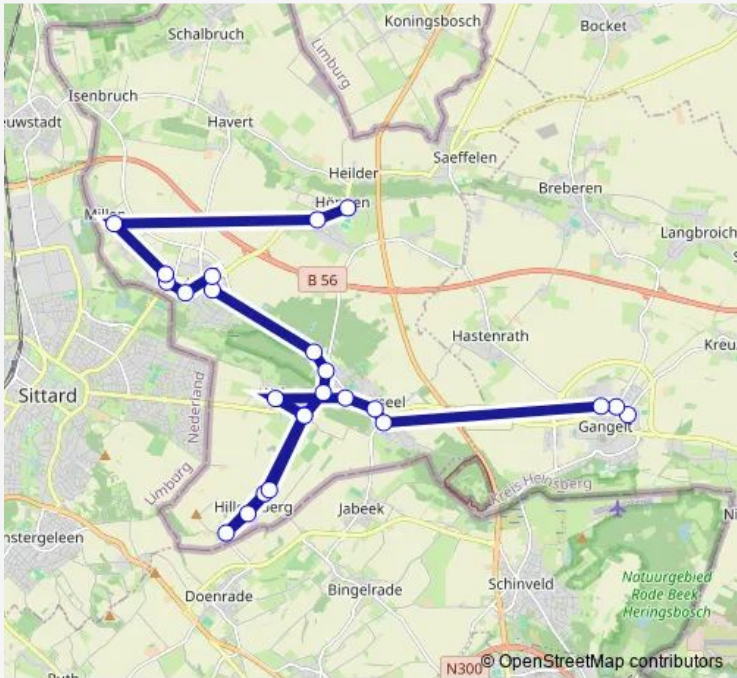

[Go to website](#)

Direction
 Selfkant, Millen — Selfkant, Süsterseel Schule
 9 stops
[Open route schedule](#)

- Selfkant, Millen
- Selfkant, Tüddern Millerner Weg
- Selfkant, Tüddern Apotheke
- Selfkant, Tüddern Schule
- Selfkant, Tüddern Geilenkirchener Straße
- Selfkant, Süsterseel Westerheide
- Selfkant, Süsterseel Karl-Arnold Straße
- Selfkant, Süsterseel Kreissparkasse
- Selfkant, Süsterseel Schule

Route schedule
 Selfkant, Millen — Selfkant, Süsterseel Schule

Monday	07:34
Tuesday	07:34
Wednesday	07:34
Thursday	07:34
Friday	07:34
Saturday	—
Sunday	—

Route info
 Direction: Selfkant, Millen
 Stops: 9
 Trip Duration: 0 hour 16 min

Direction

Gangelt, Schulzentrum — Selfkant, Höngen Schule

24 stops

[Open route schedule](#)

Gangelt, Schulzentrum

Gangelt, Bahnhof

Gangelt, Wolfsgasse, Gangelt

Selfkant, Süsterseel Schule

Monday 13:45

Tuesday 13:45

Wednesday 13:45

Thursday 13:45

Friday 13:45

Saturday —

Sunday —

Route info