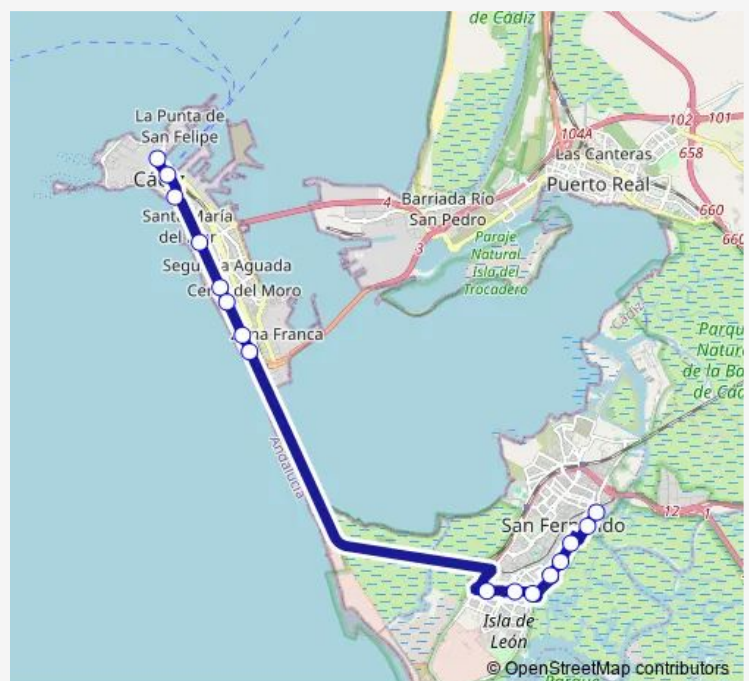

### Direction

Plaza De España — Plaza De Juan Vargas V

16 stops

[Open route schedule](#)

Plaza De España

Avda. Del Puerto-Edif. Trocadero

Puerta Tierra

Plaza Asdrúbal

### Route schedule

Plaza De España — Plaza De Juan Vargas V

Monday	05:30-23:05
Tuesday	05:30-23:05
Wednesday	05:30-23:05
Thursday	05:30-23:05
Friday	05:30-23:05
Saturday	05:30-23:40
Sunday	06:00-23:40

### Route info

Direction: Plaza De España

Stops: 16

Trip Duration: 0 hour 40 min

## Route schedule

Plaza De Juan Vargas V — Plaza De España

Monday 06:00-23:45

Tuesday 06:00-23:45

Wednesday 06:00-23:45

Thursday 06:00-23:45

Friday 06:00-23:45

Saturday 00:20-23:40